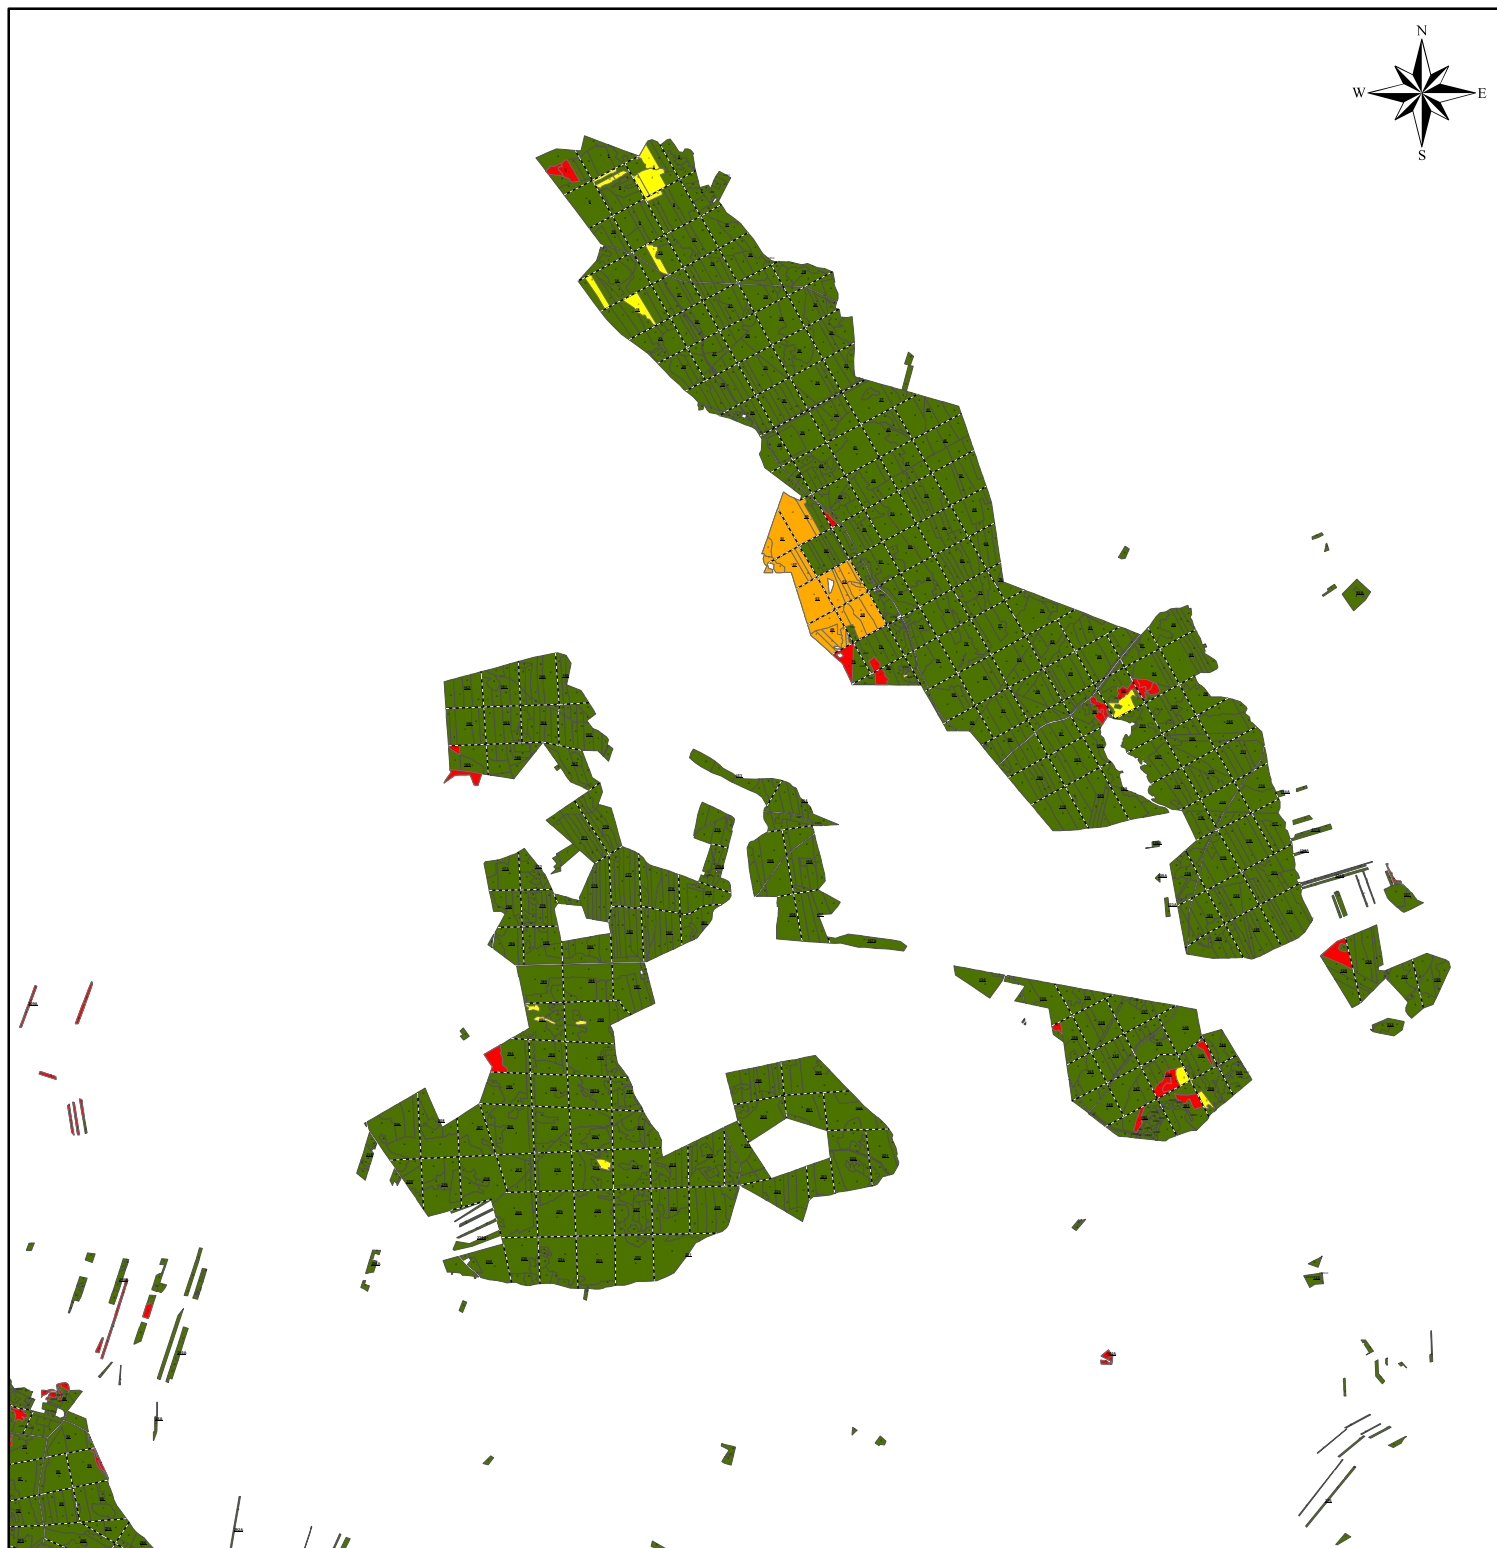

Ekosystemy referencyjne Nadleśnictwa Ostrołęka

Obręb Ostrołęka cz1

Skala: 1:100 000

Legenda

Lasy HCVF 3.1

Rezerwat

Drzewostany w ekstremalnych warunkach wzrostu