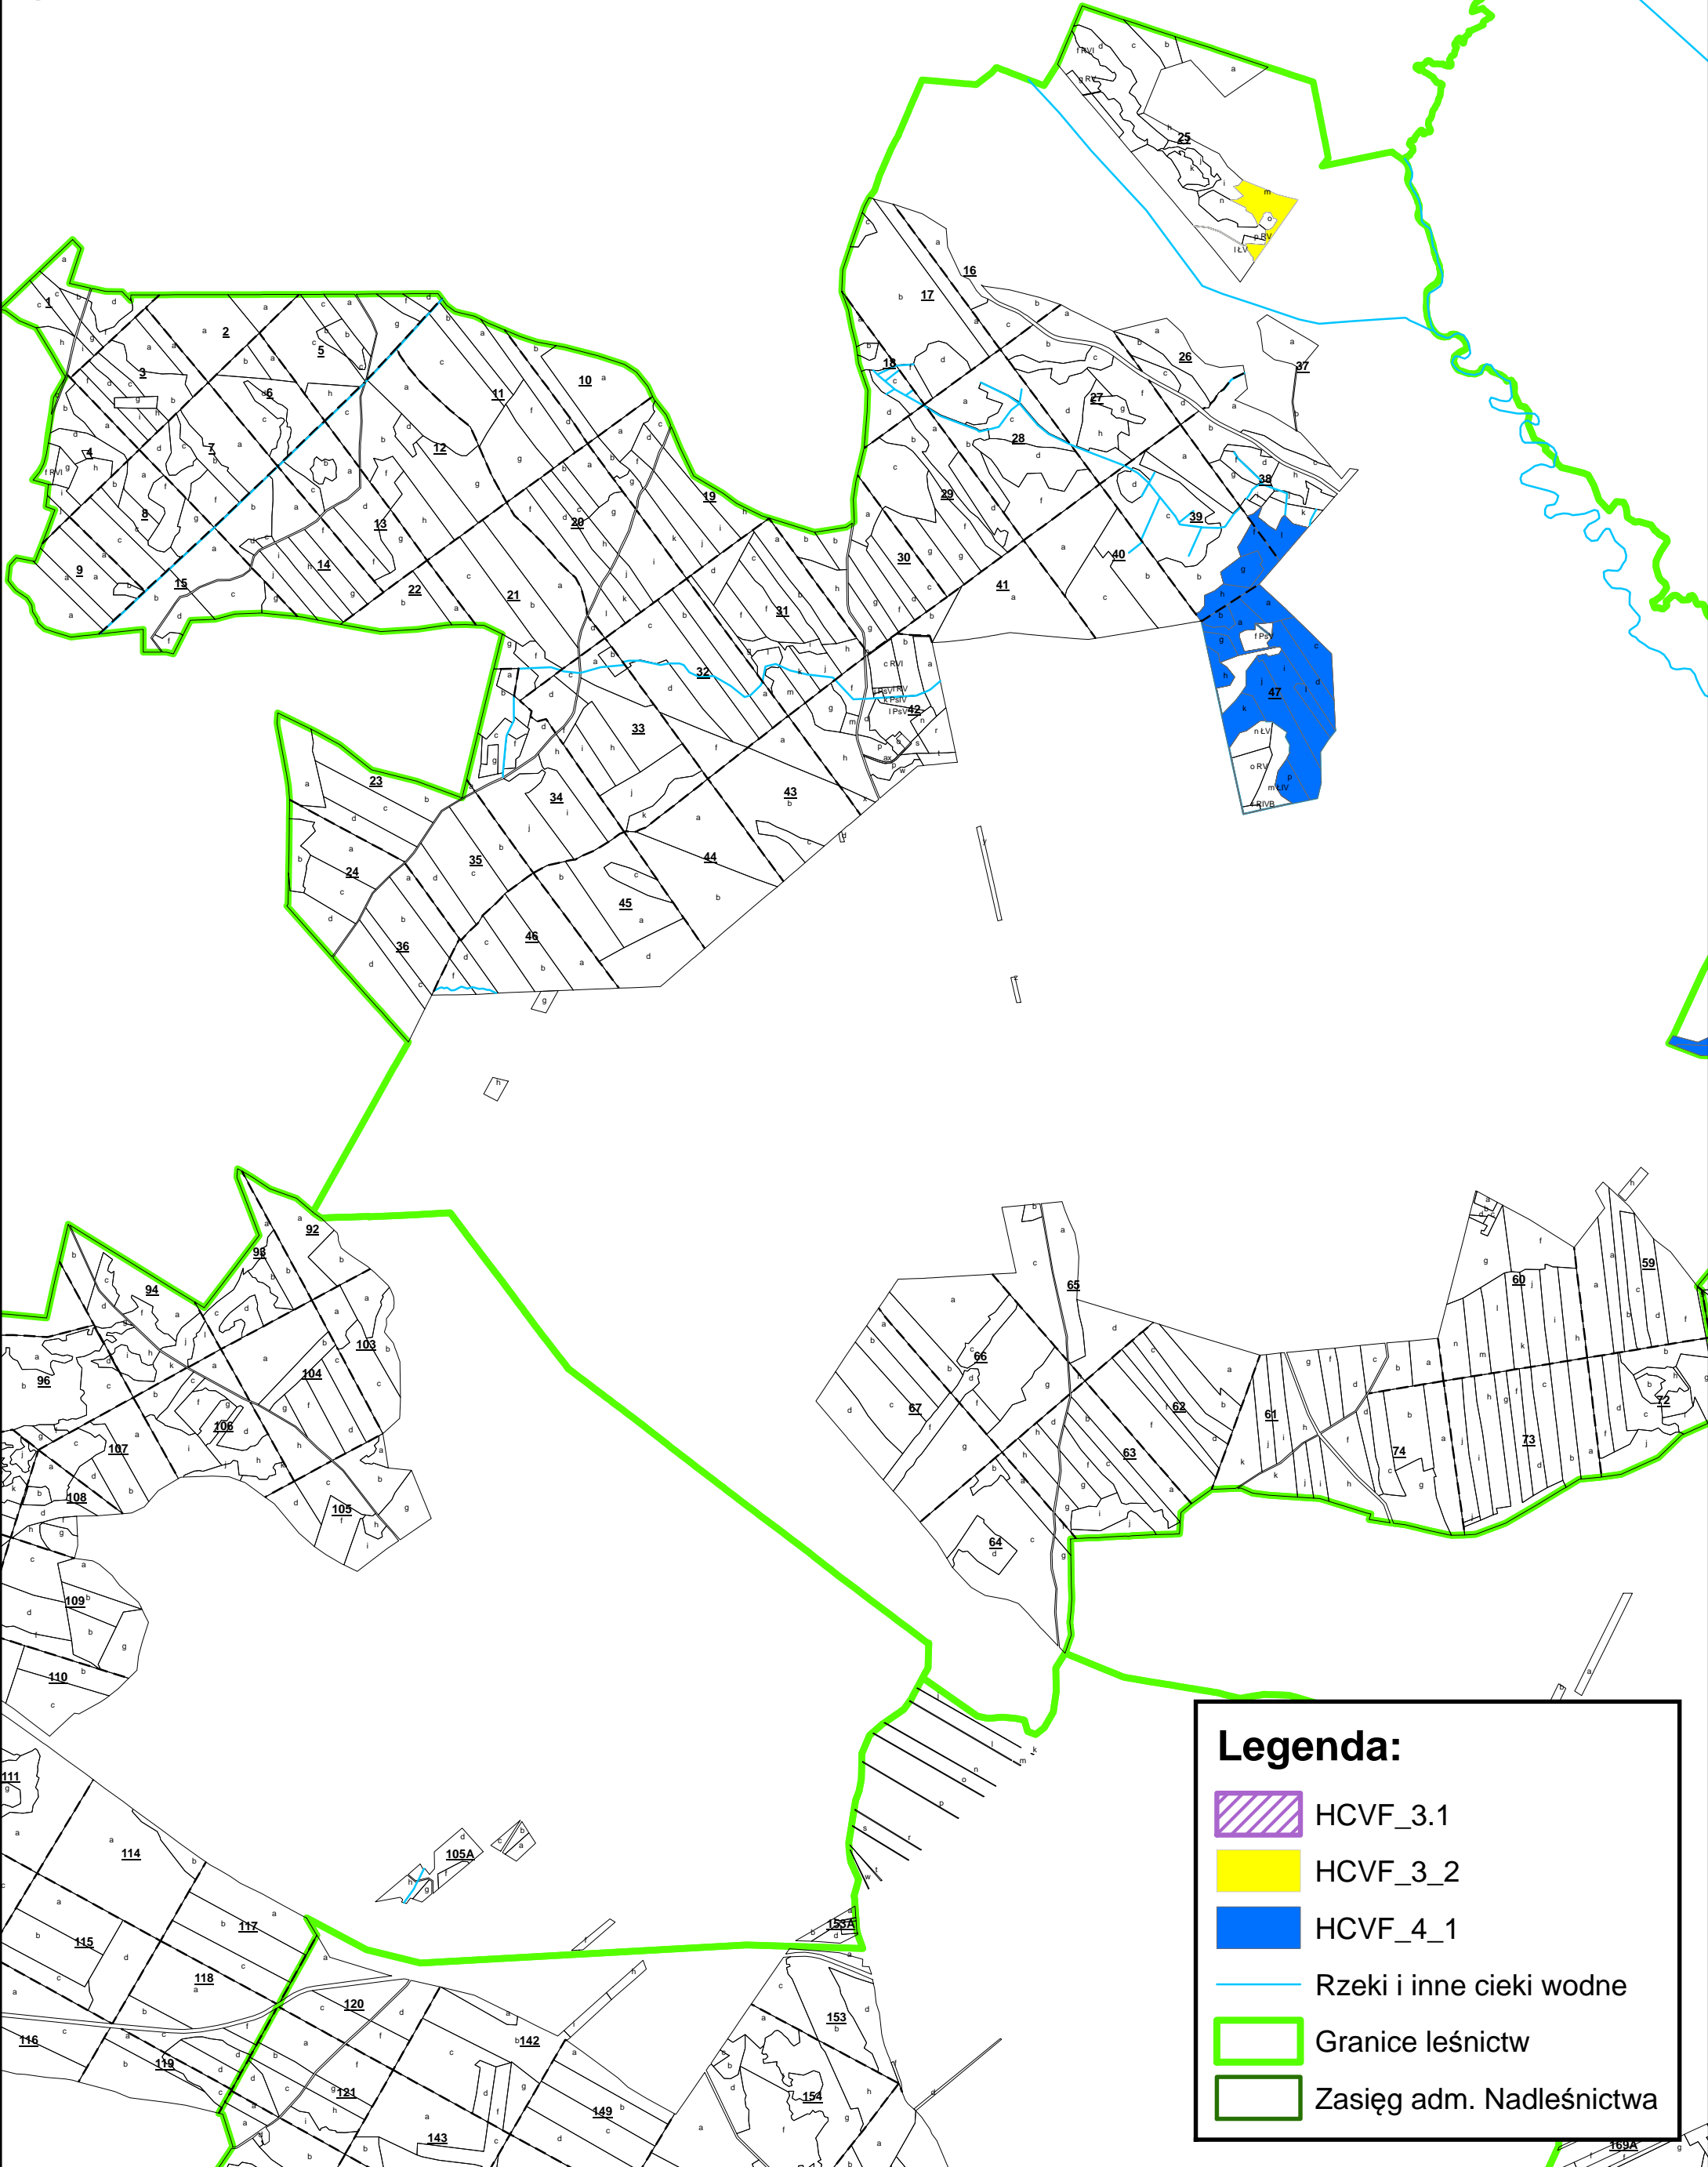

**Powierzchnie HCFV
L-ctwo Wyszel**

Skala: 1:25 000

Legenda:

-  HCFV_3.1
-  HCFV_3.2
-  HCFV_4.1
-  Rzeki i inne ciekii wodne
-  Granice leśnictw
-  Zasięg adm. Nadleśnictwa