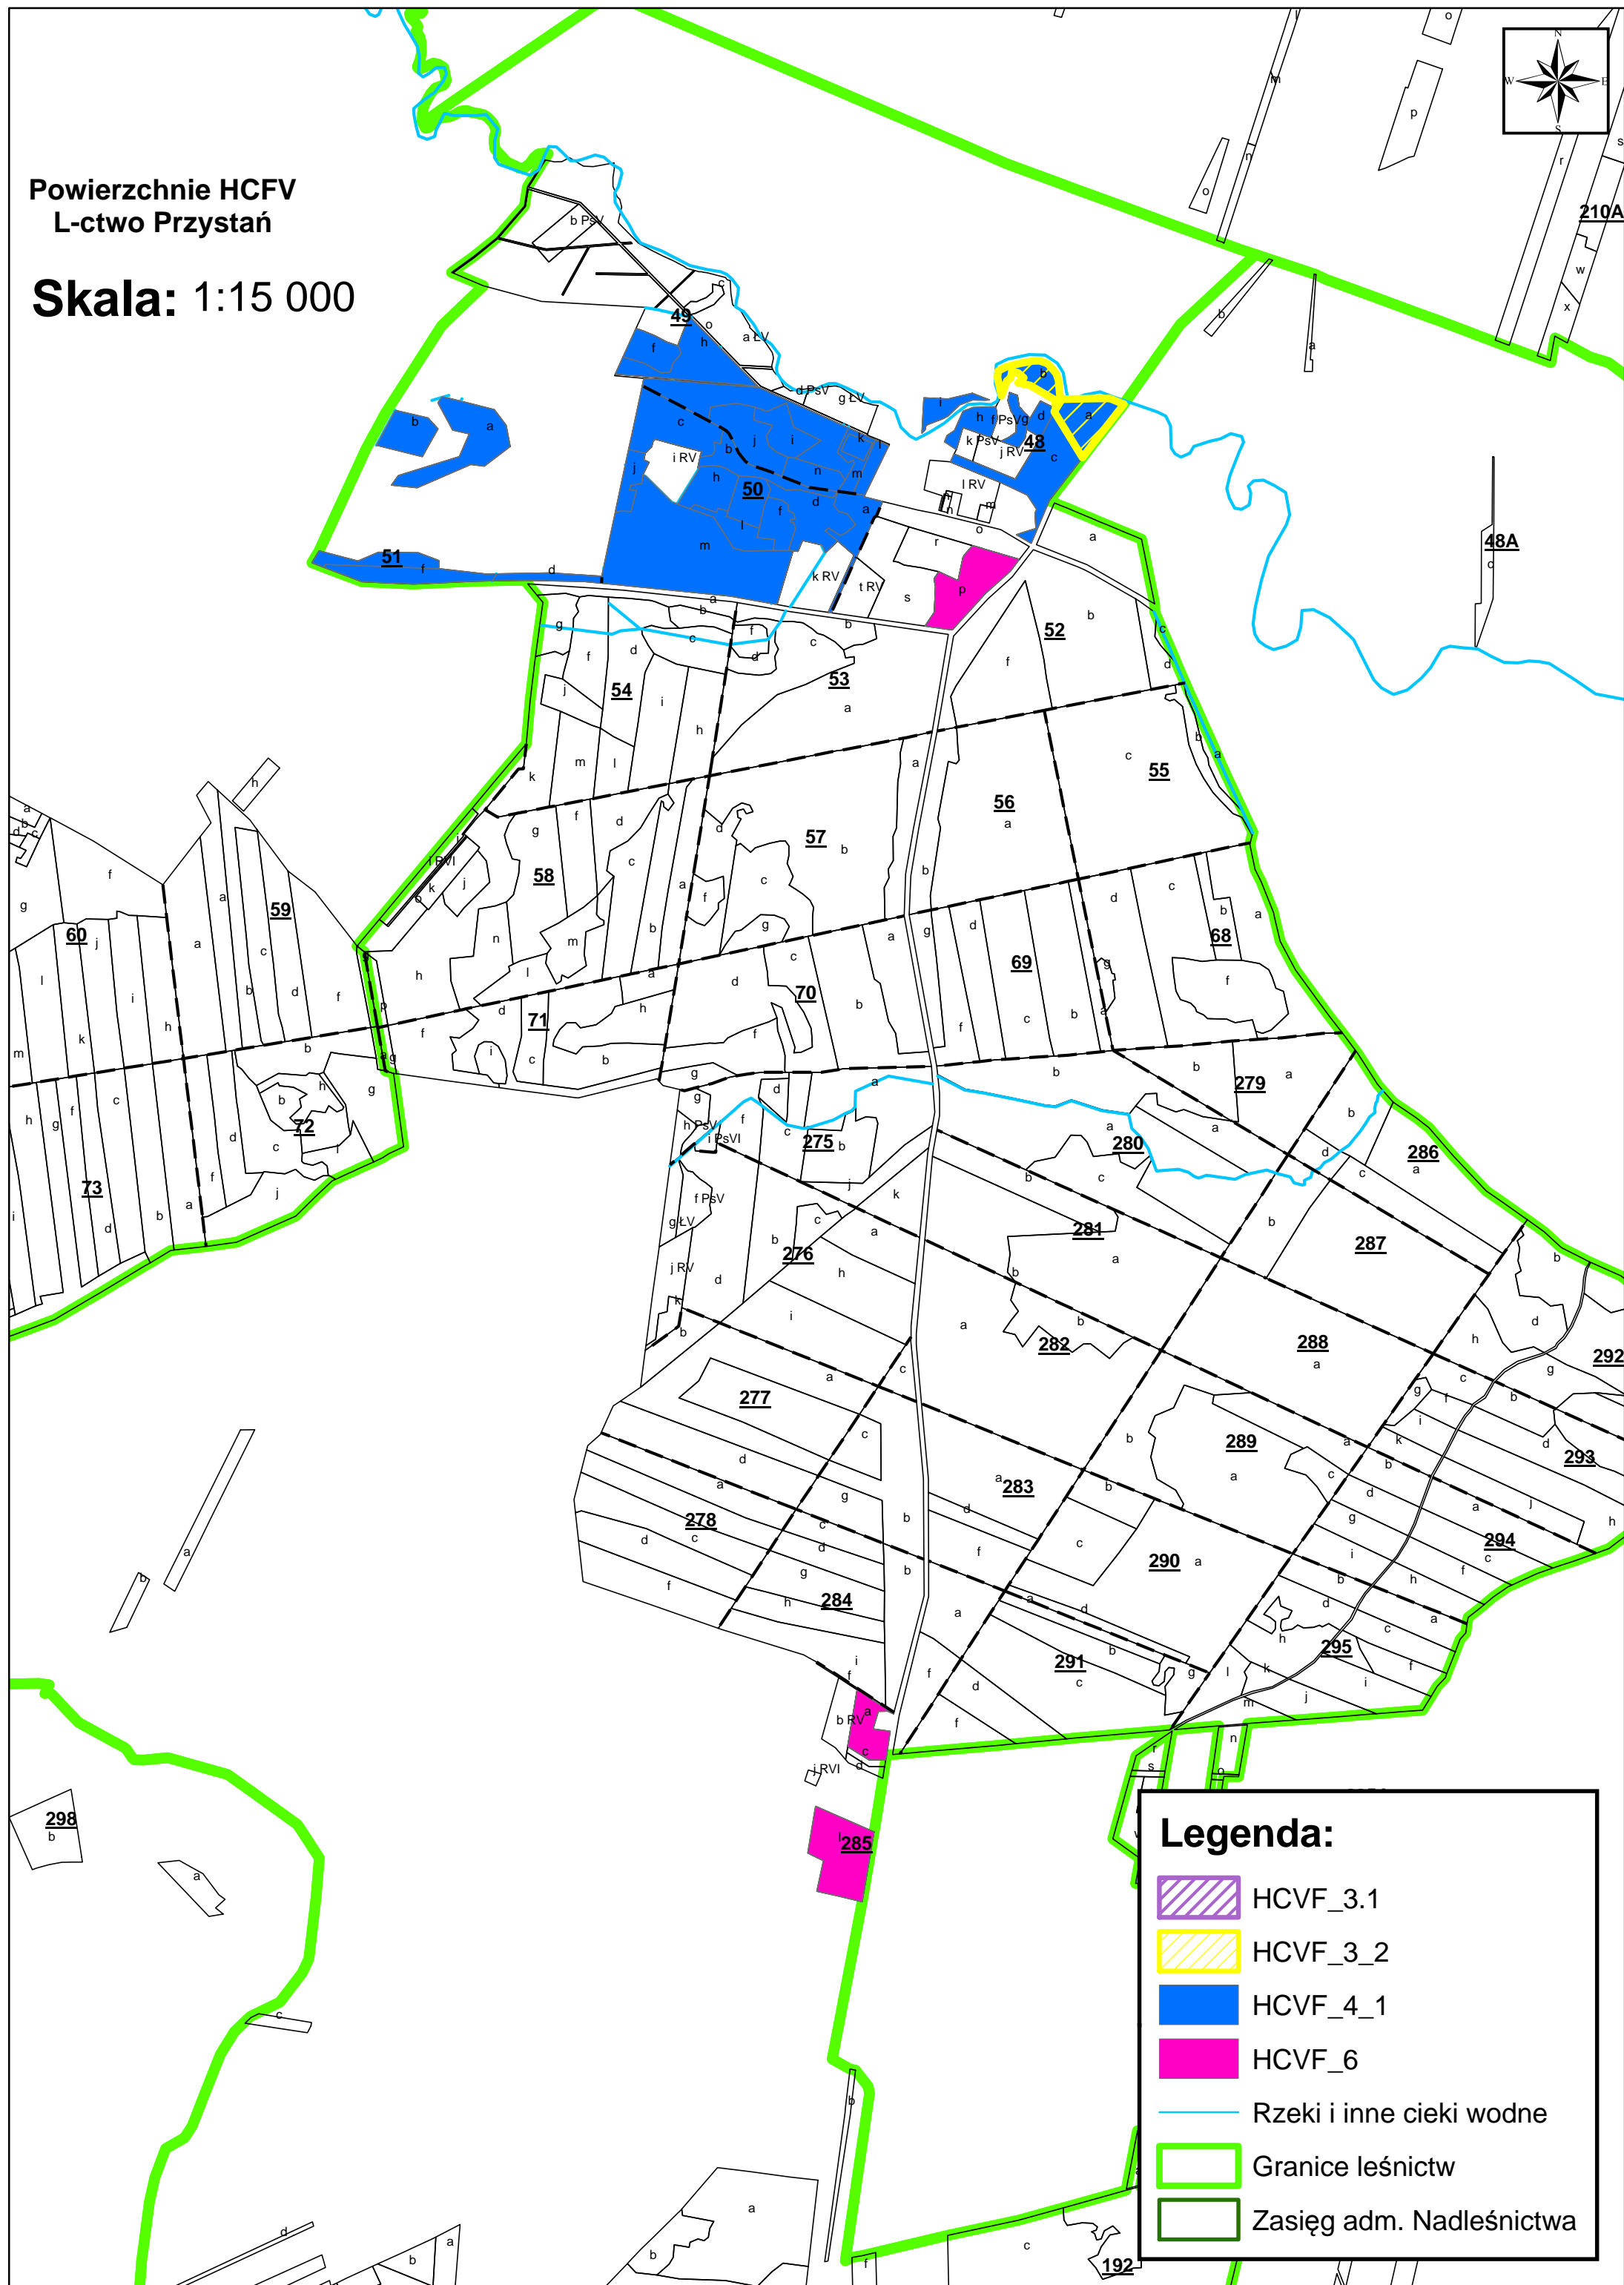

Powierzchnie HCFV
L-ctwo Przystań

Skala: 1:15 000

Legenda:

-  HCFV_3.1
-  HCFV_3.2
-  HCFV_4_1
-  HCFV_6
-  Rzeki i inne ciekii wodne
-  Granice leśnictw
-  Zasięg adm. Nadleśnictwa