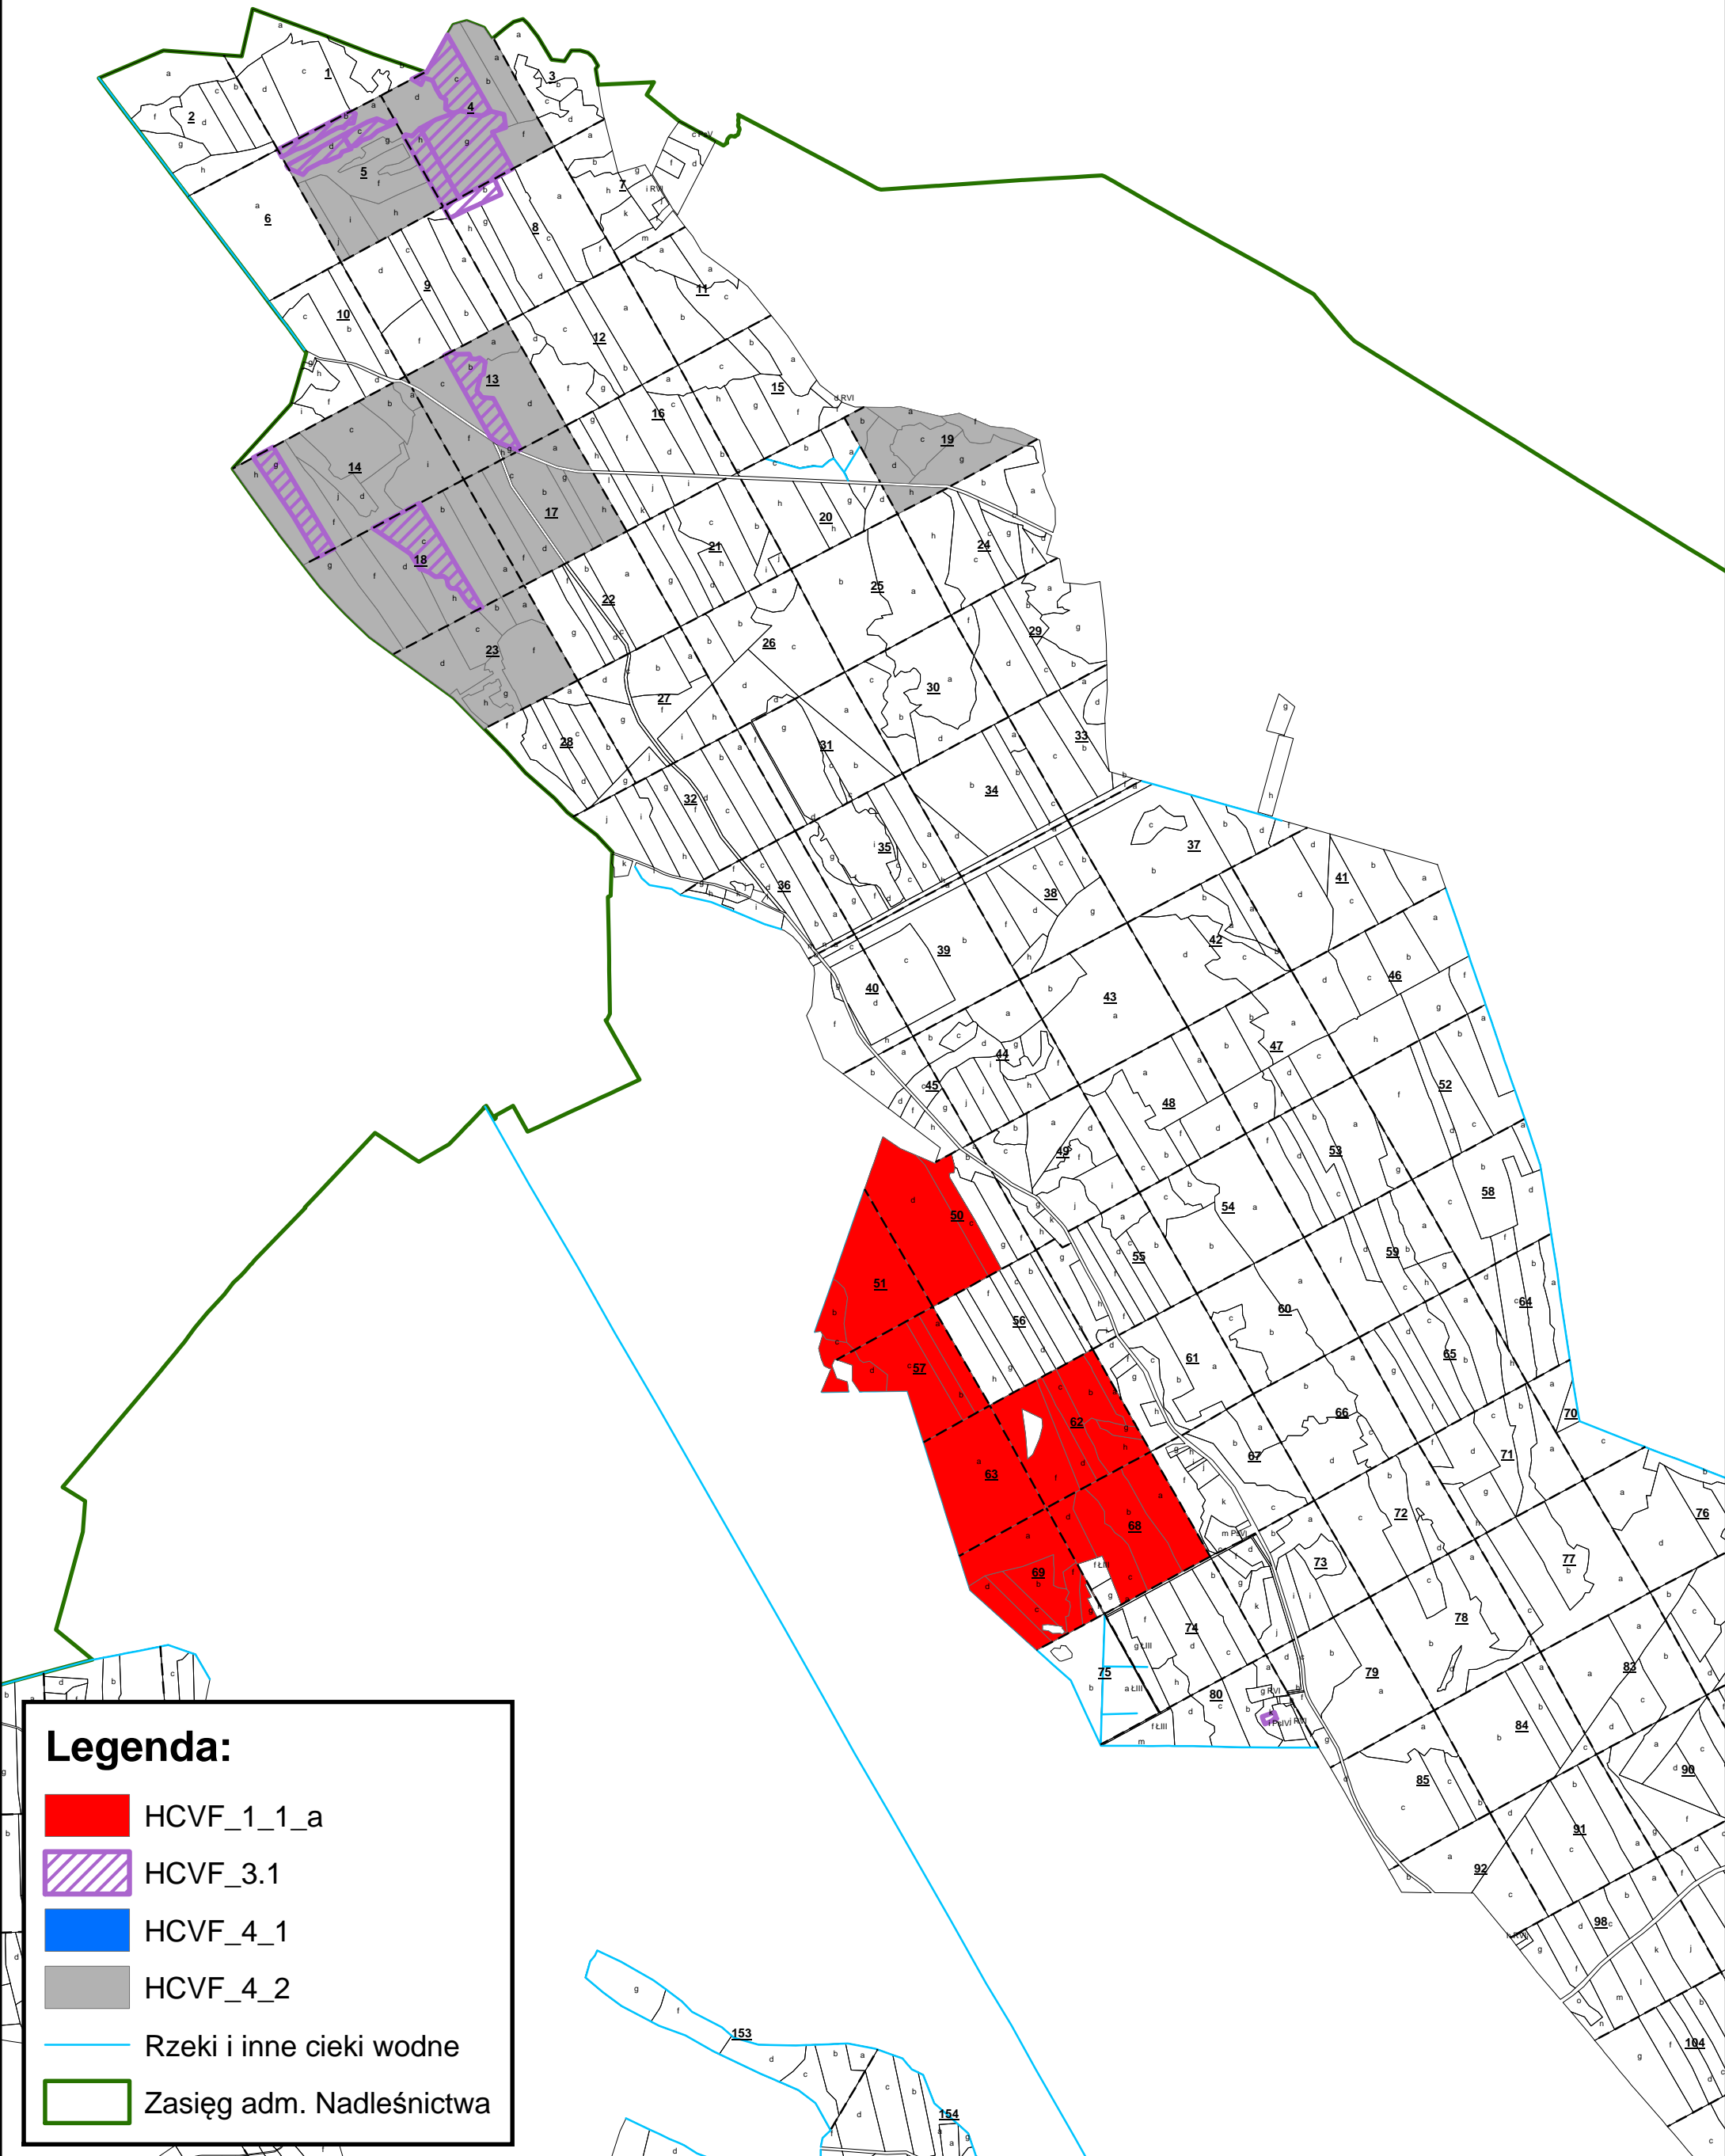

Powierzchnie HCFV  
L-ctwo Płoszyce

Skala: 1:25 000

**Legenda:**

-  HCFV\_1\_1\_a
-  HCFV\_3.1
-  HCFV\_4\_1
-  HCFV\_4\_2
-  Rzeki i inne ciekii wodne
-  Zasięg adm. Nadleśnictwa