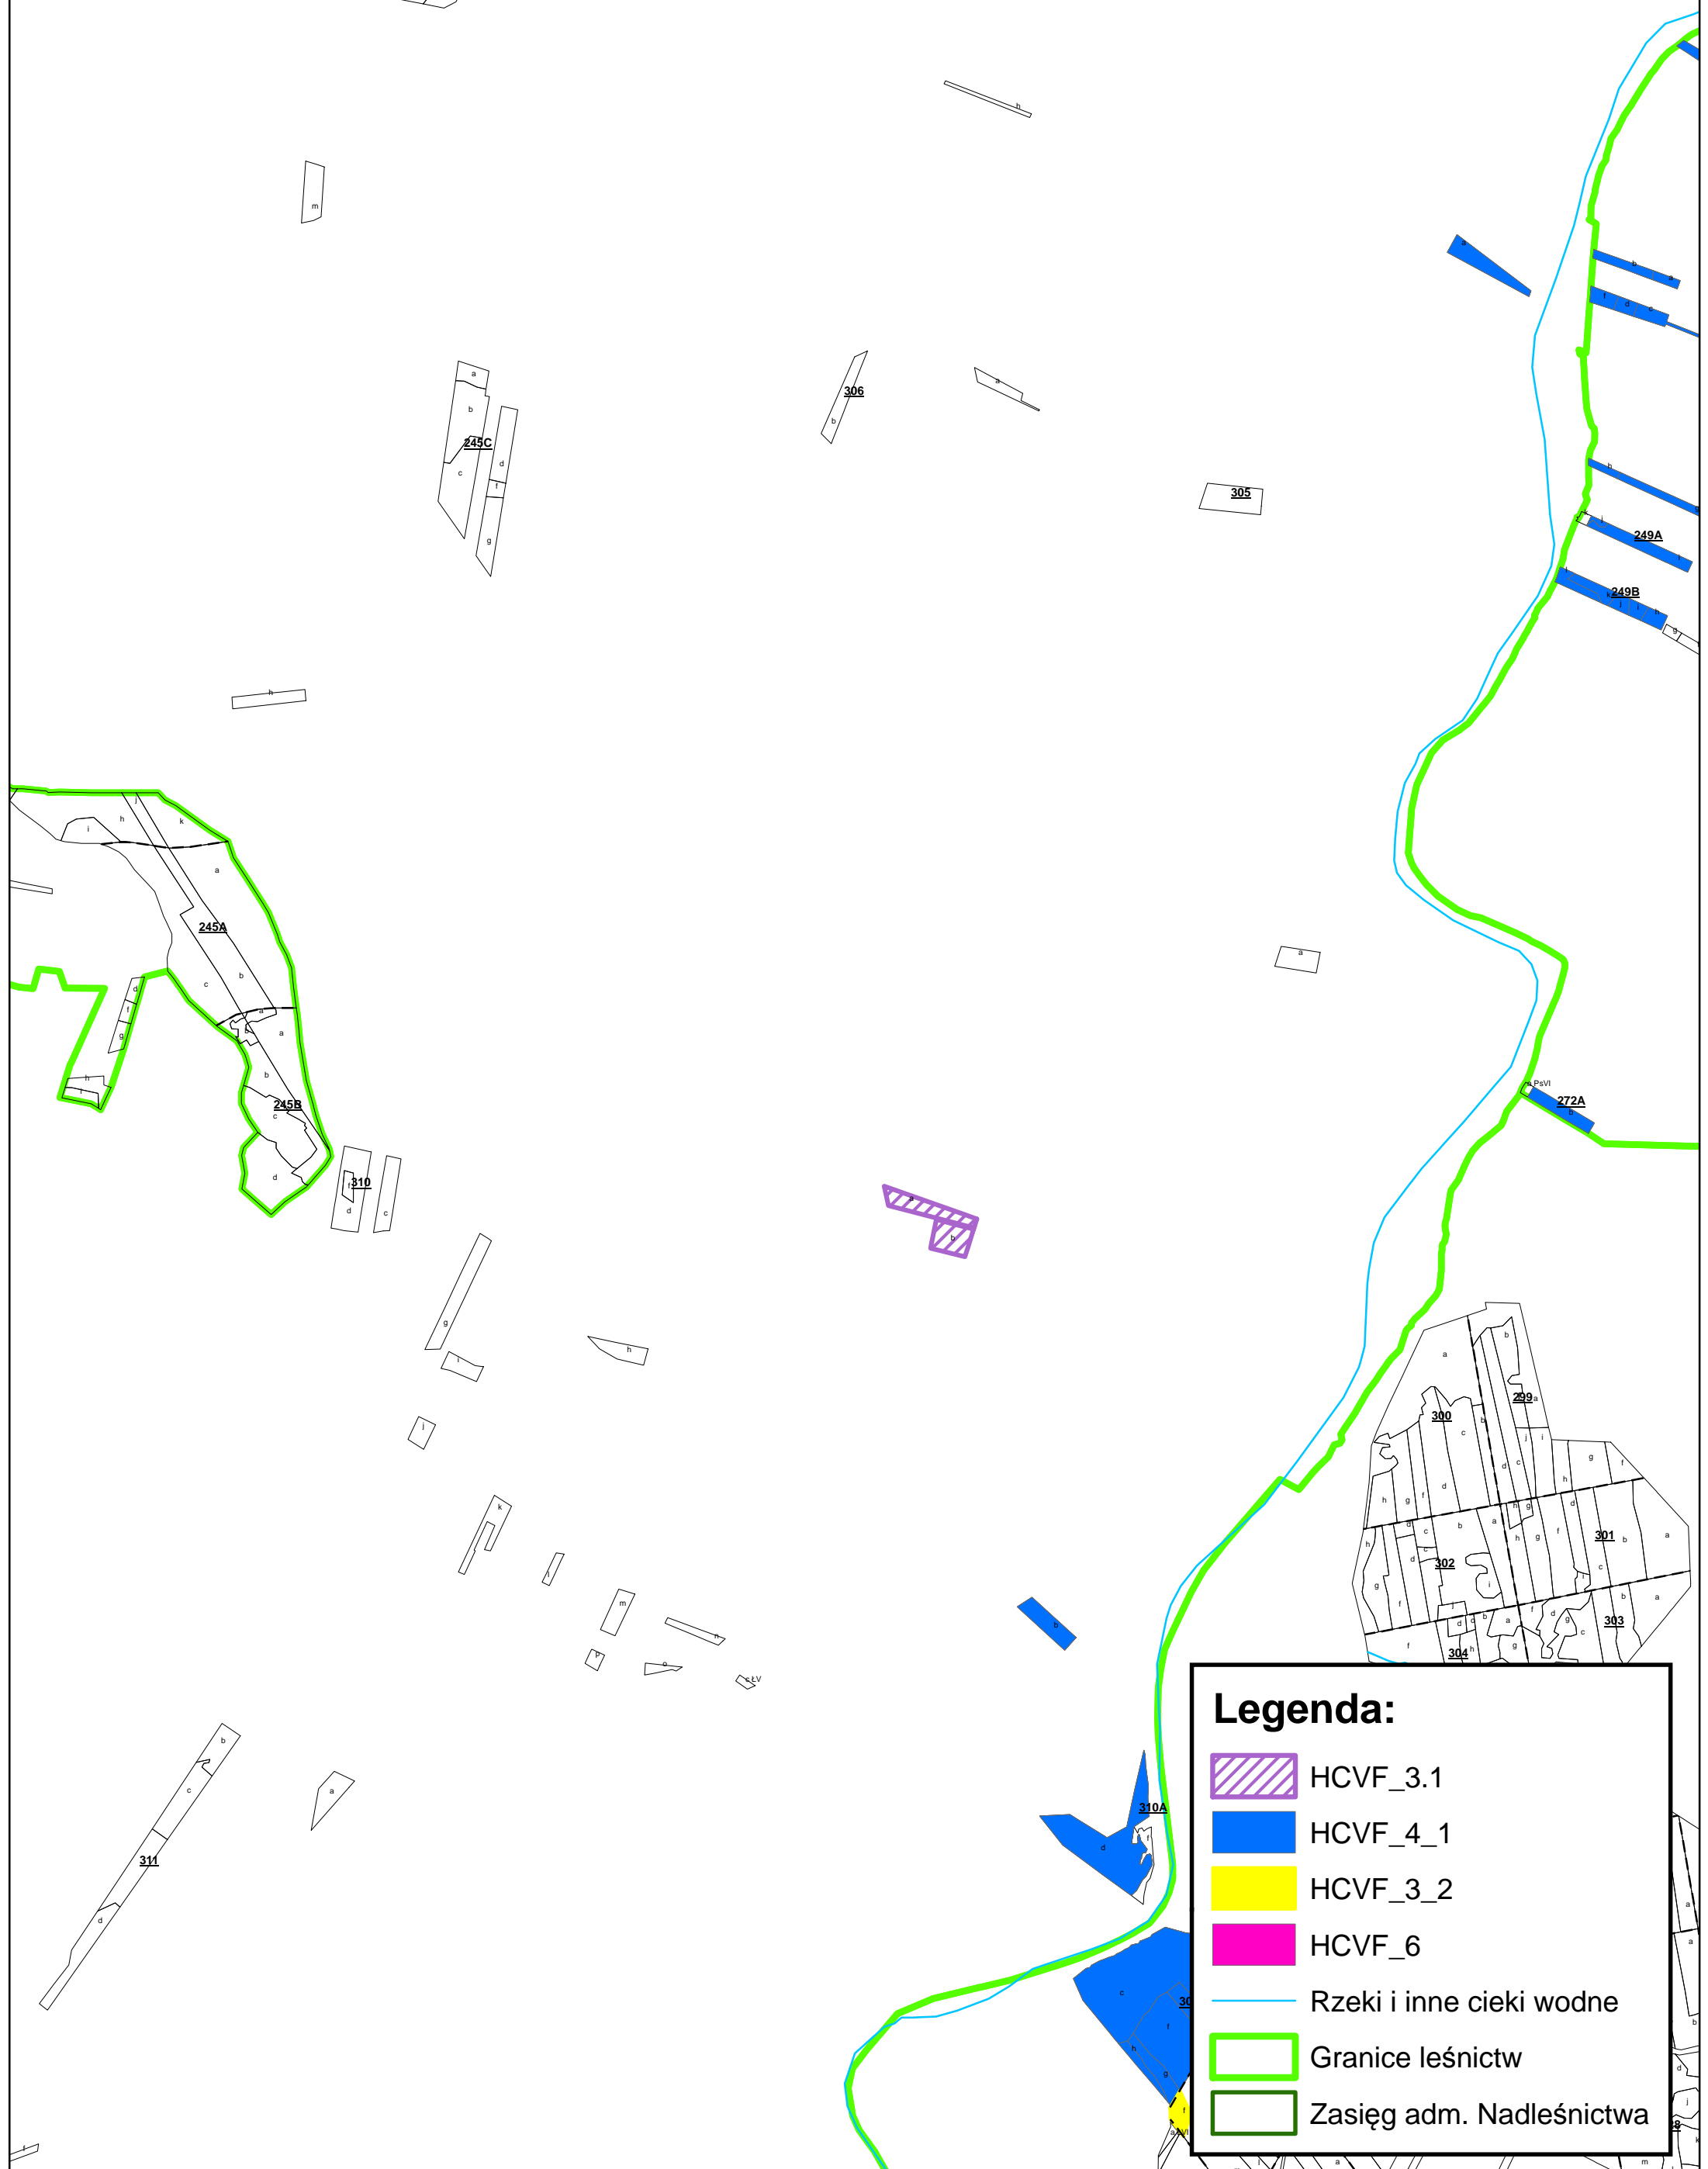

Powierzchnie HCFV
L-ctwo Olszewo Borki

Skala: 1:25 000

Legenda:

-  HCFV_3.1
-  HCFV_4_1
-  HCFV_3_2
-  HCFV_6
-  Rzeki i inne ciekii wodne
-  Granice leśnictw
-  Zasięg adm. Nadleśnictwa