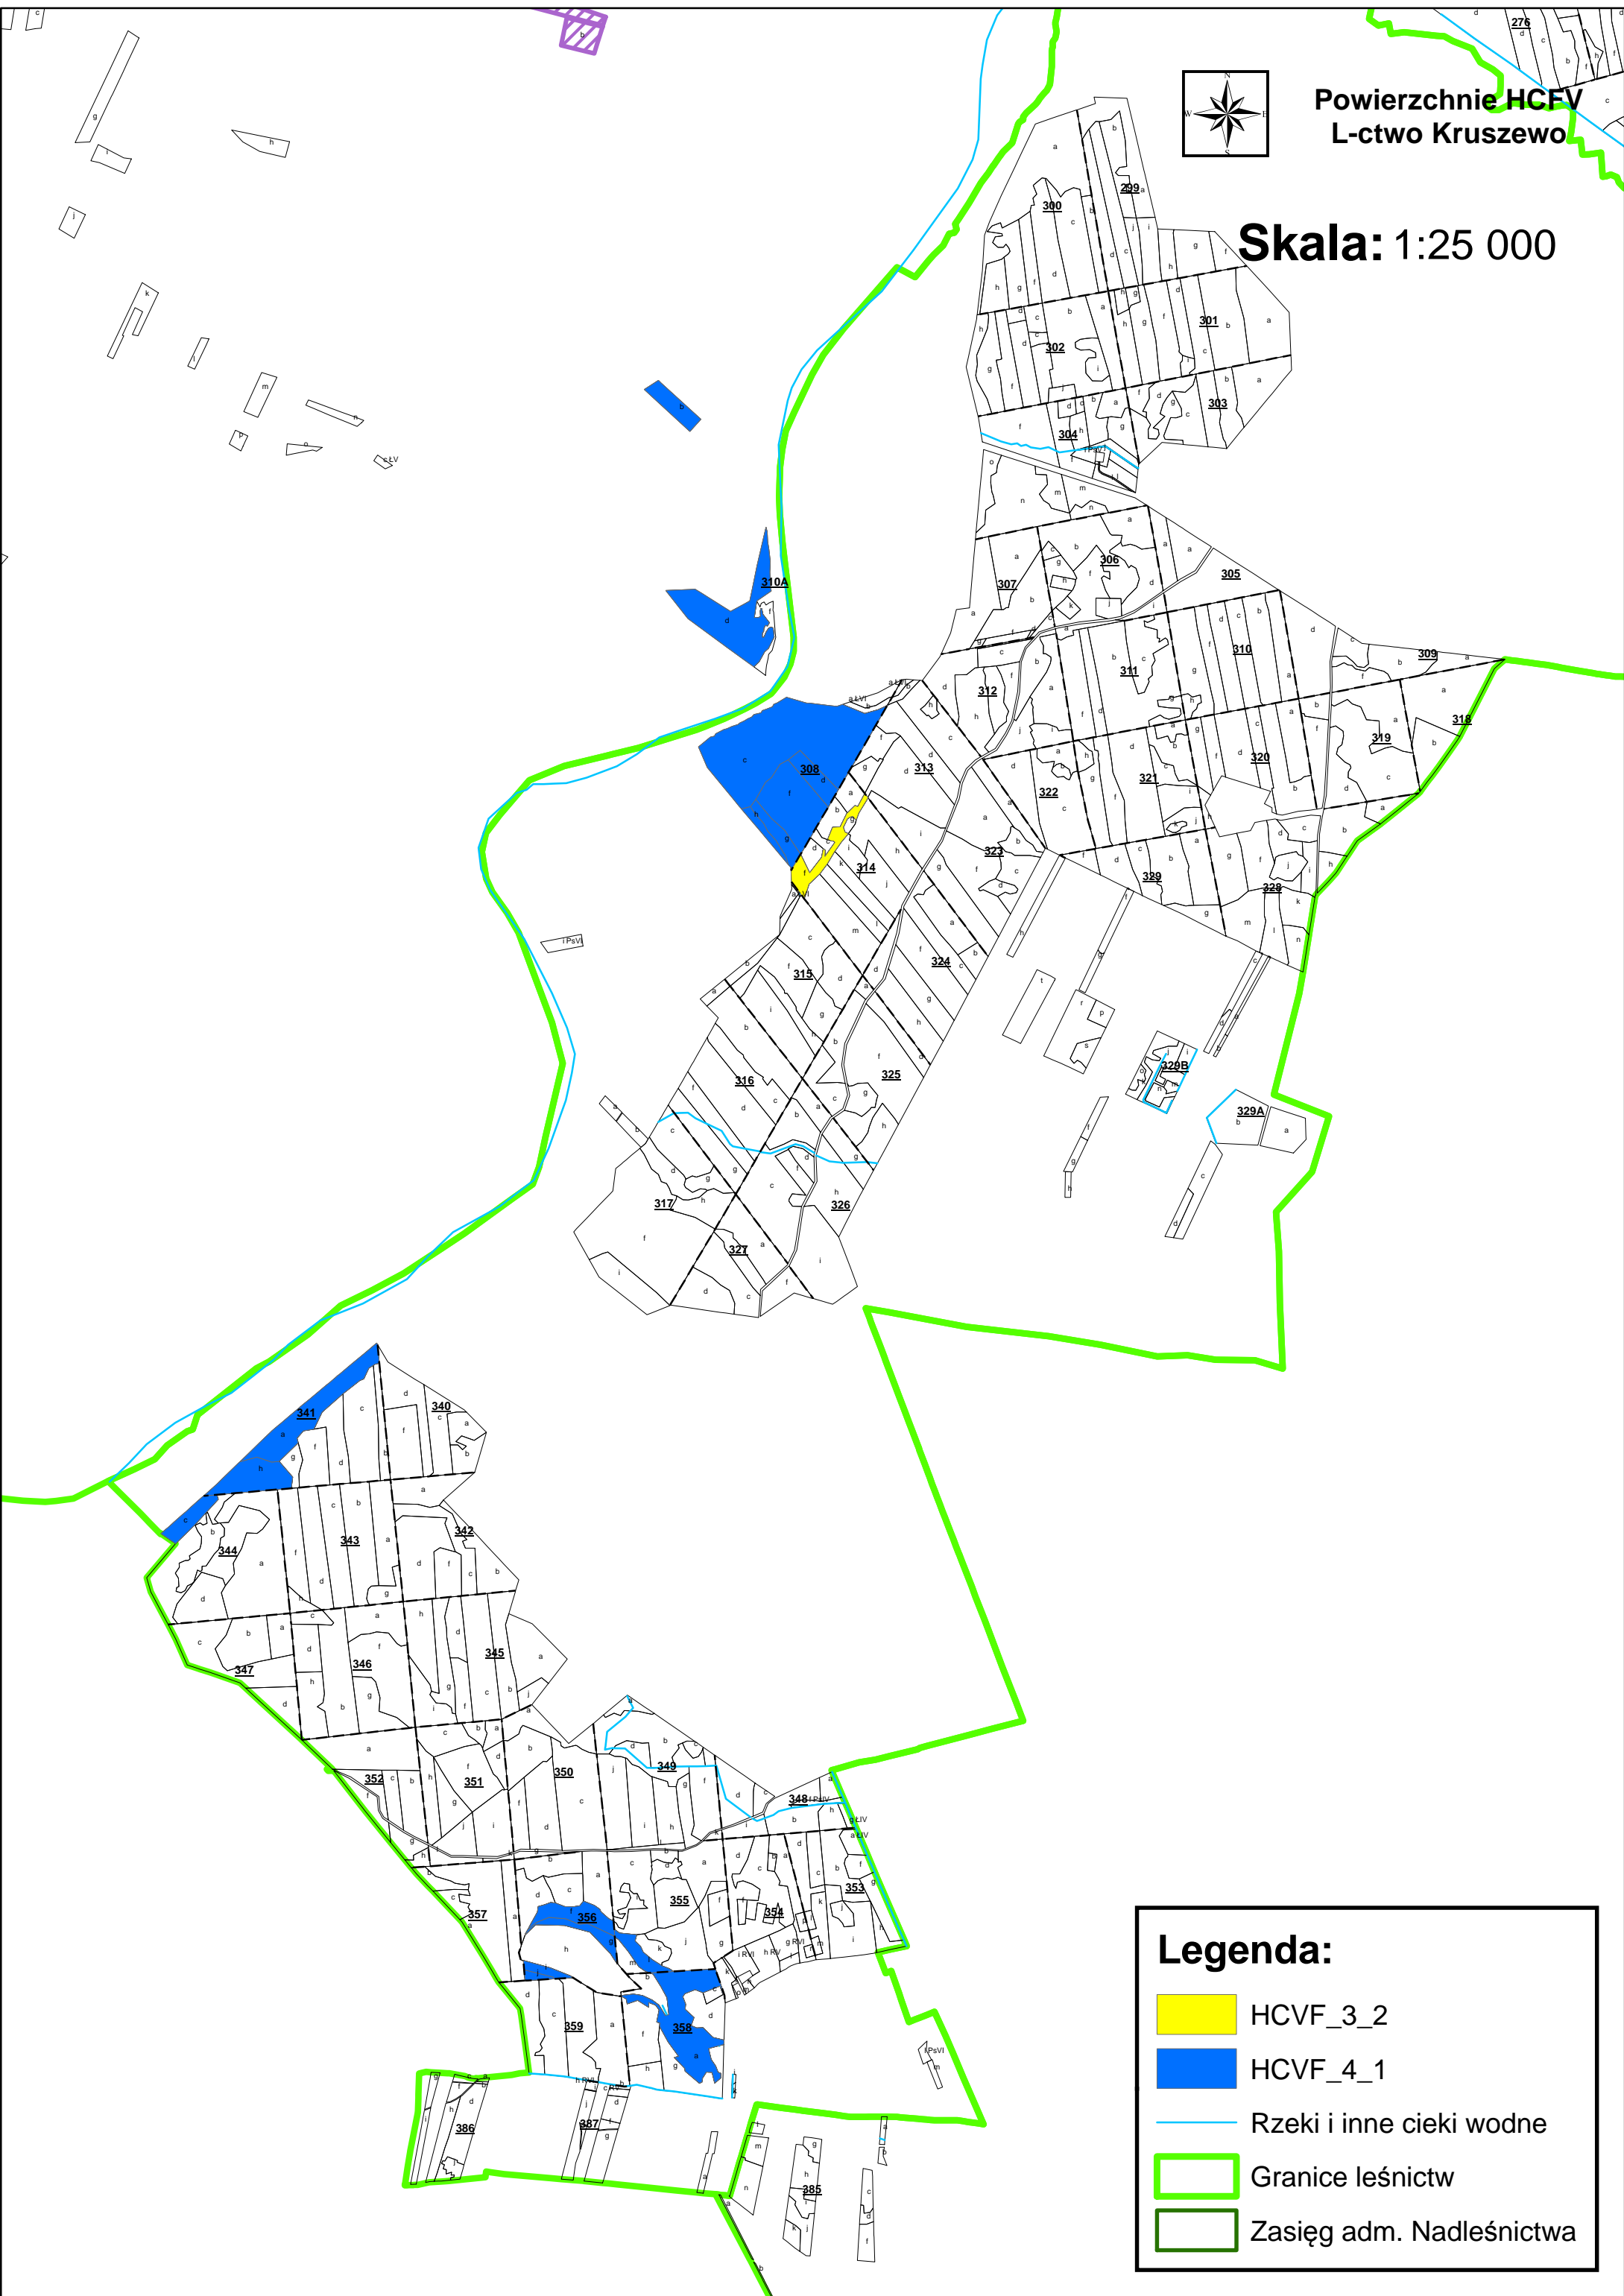

Powierzchnie HCFV
L-ctwo Kruszewo

Skala: 1:25 000

Legenda:

-  HCFV_3_2
-  HCFV_4_1
-  Rzeki i inne ciekii wodne
-  Granice leśnictw
-  Zasięg adm. Nadleśnictwa