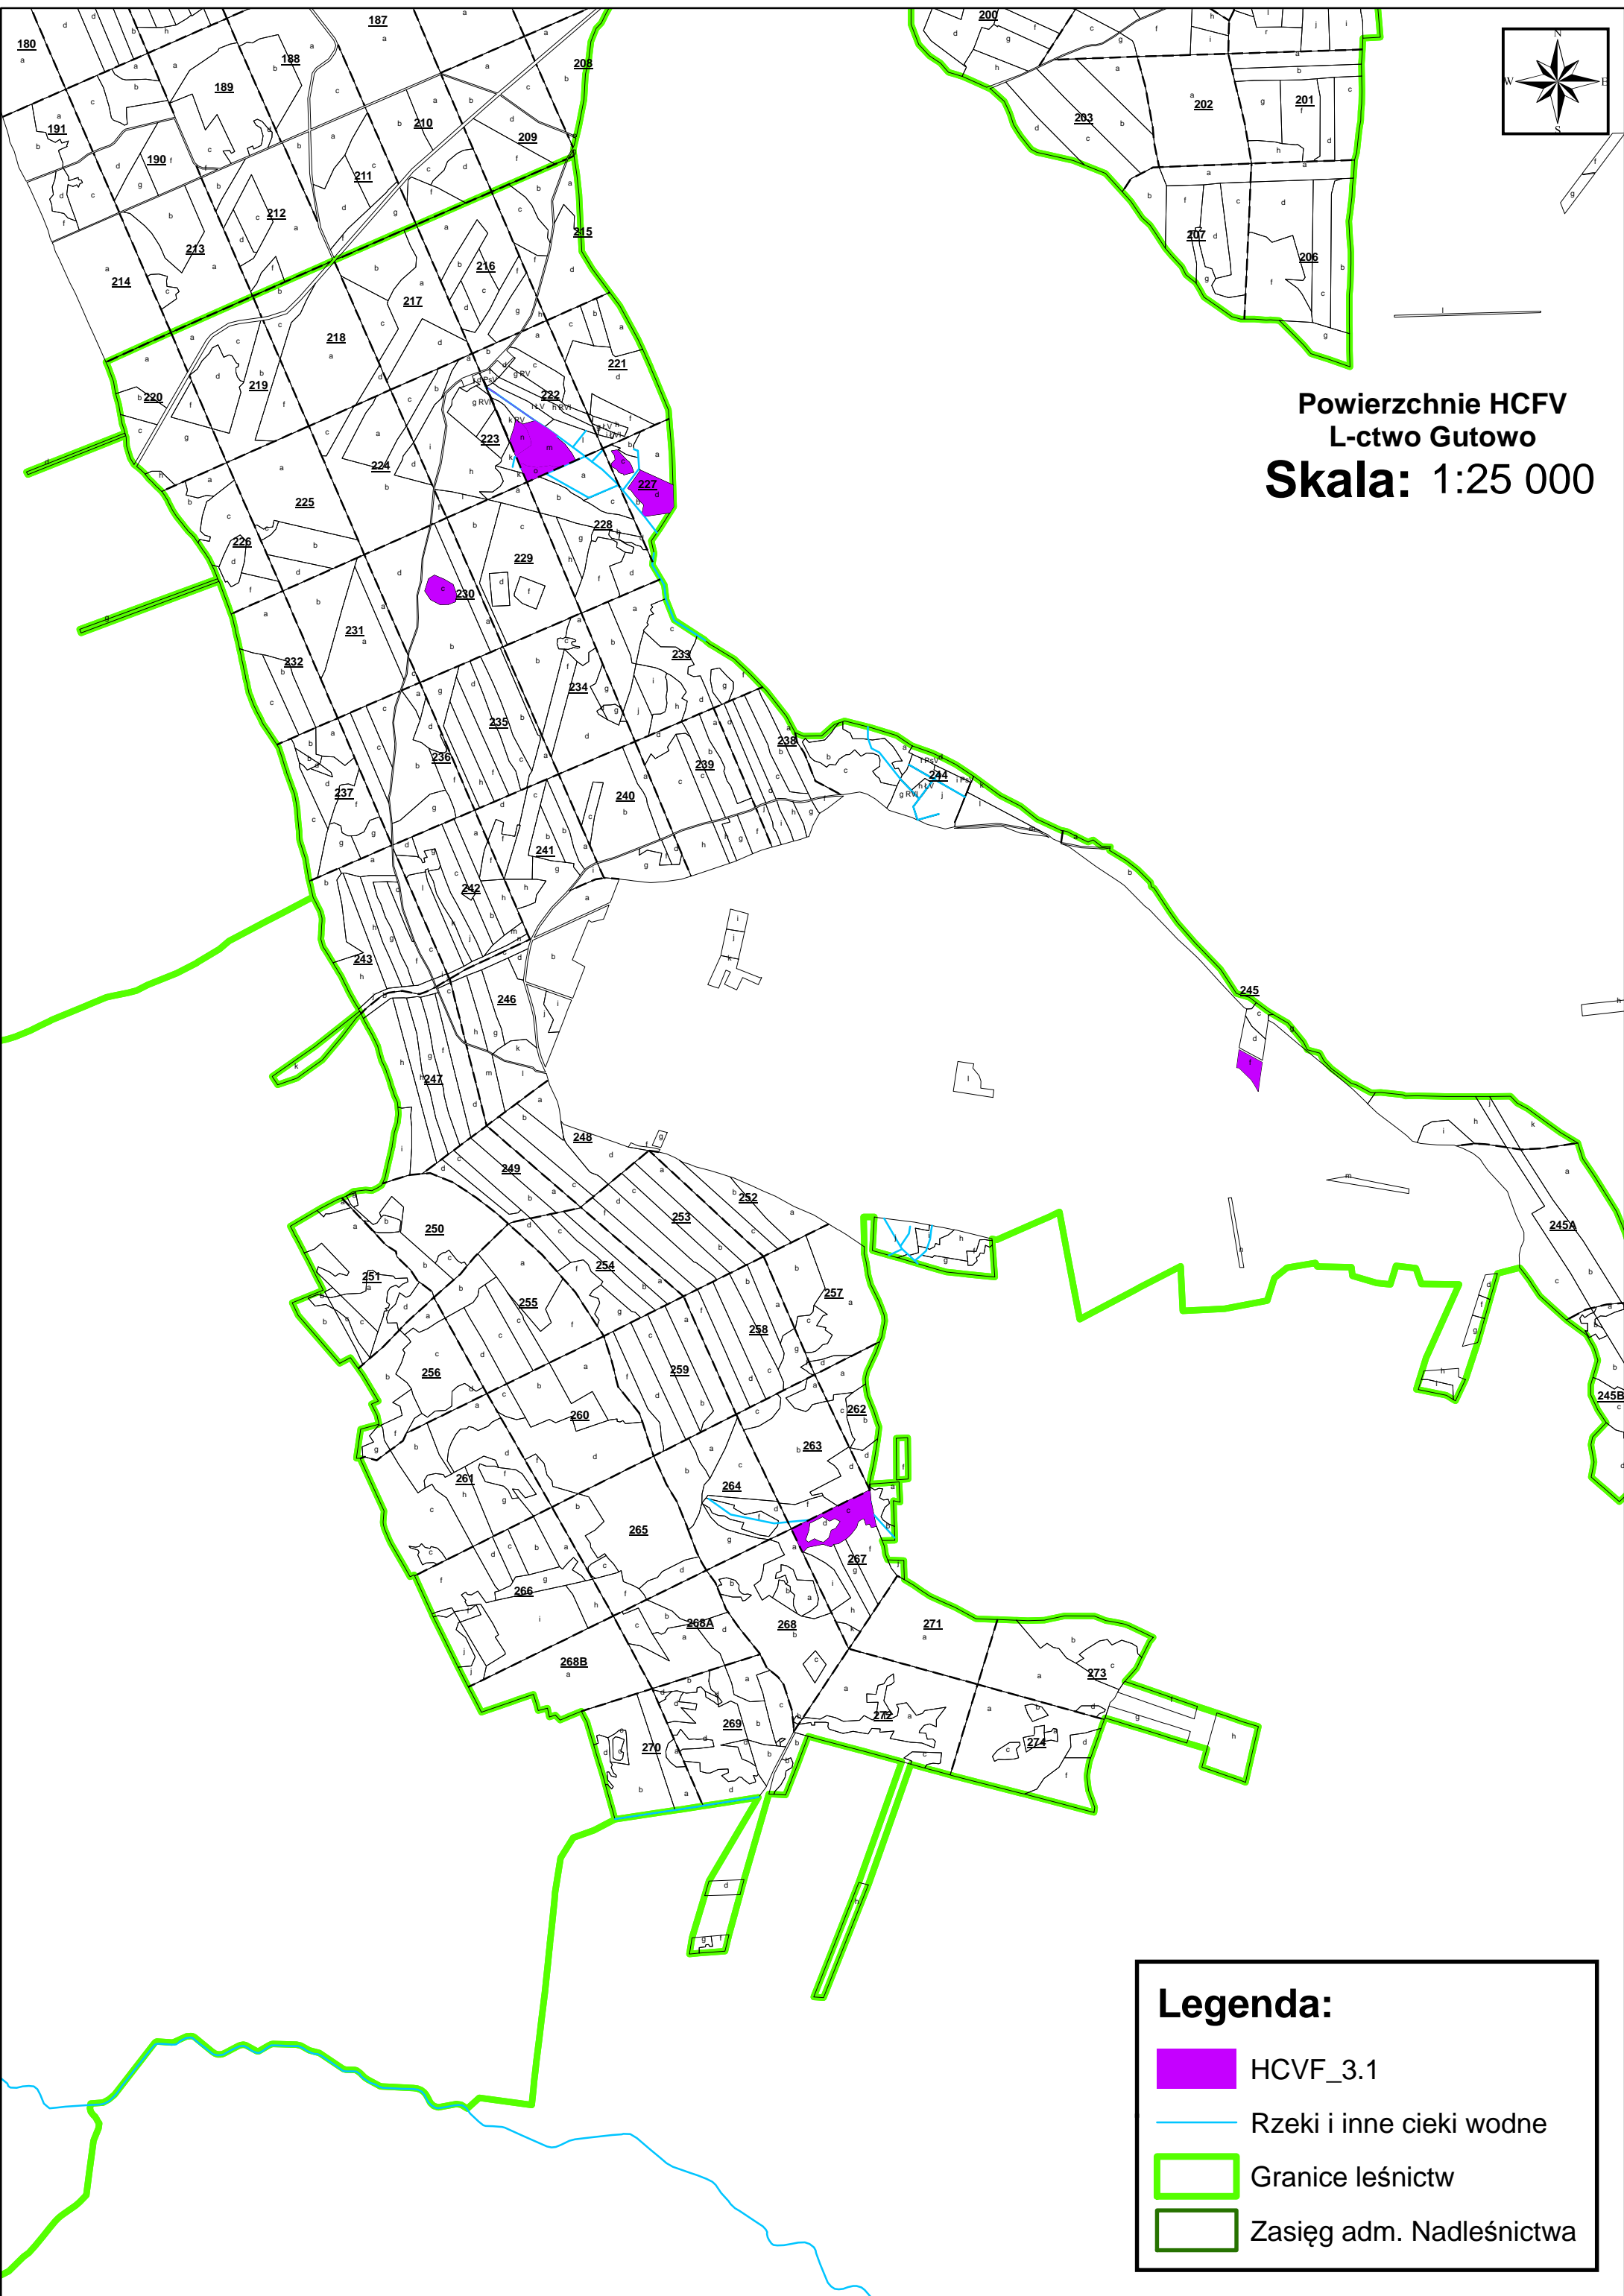

**Powierzchnie HCFV
L-ctwo Gutowo
Skala: 1:25 000**

Legenda:

-  HCFV_3.1
-  Rzeki i inne ciekii wodne
-  Granice leśnictw
-  Zasięg adm. Nadleśnictwa