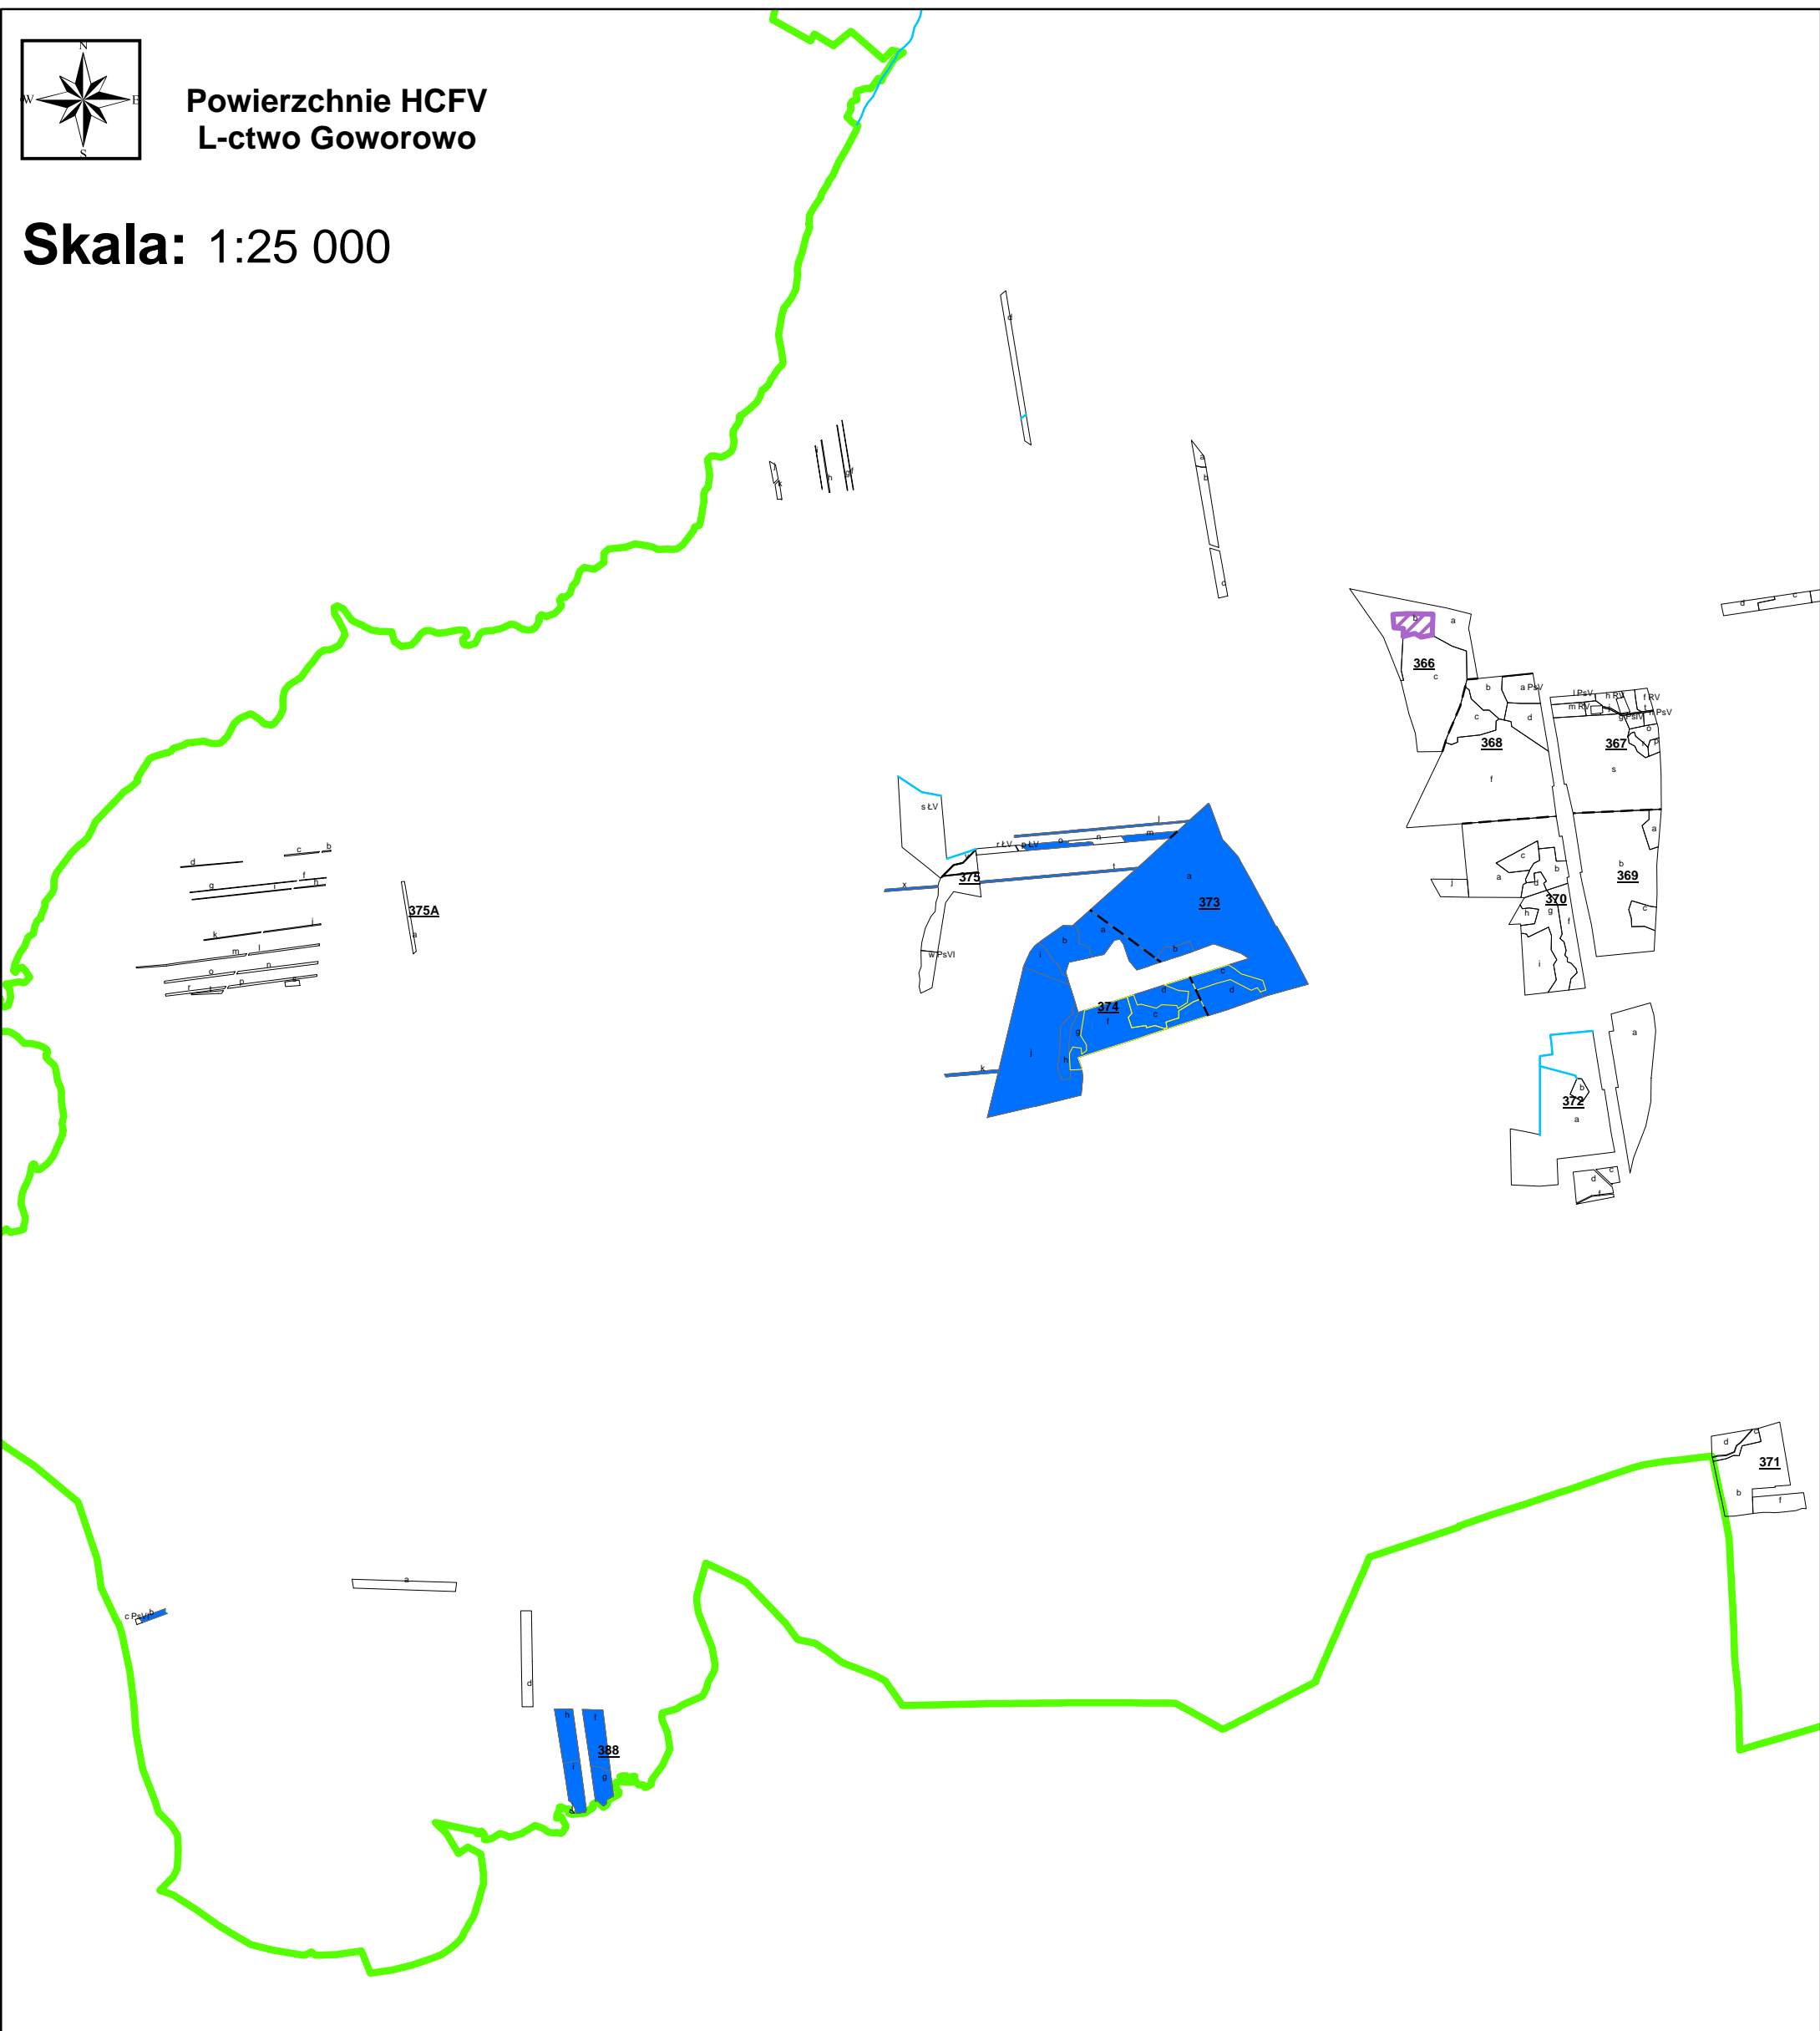

**Powierzchnie HCFV
L-ctwo Goworowo**

Skala: 1:25 000

Legenda:

-  HCFV_3.1
-  HCFV_3.2
-  HCFV_4.1
-  Rzeki i inne ciekii wodne
-  Granice leśnictw
-  Zasięg adm. Nadleśnictwa