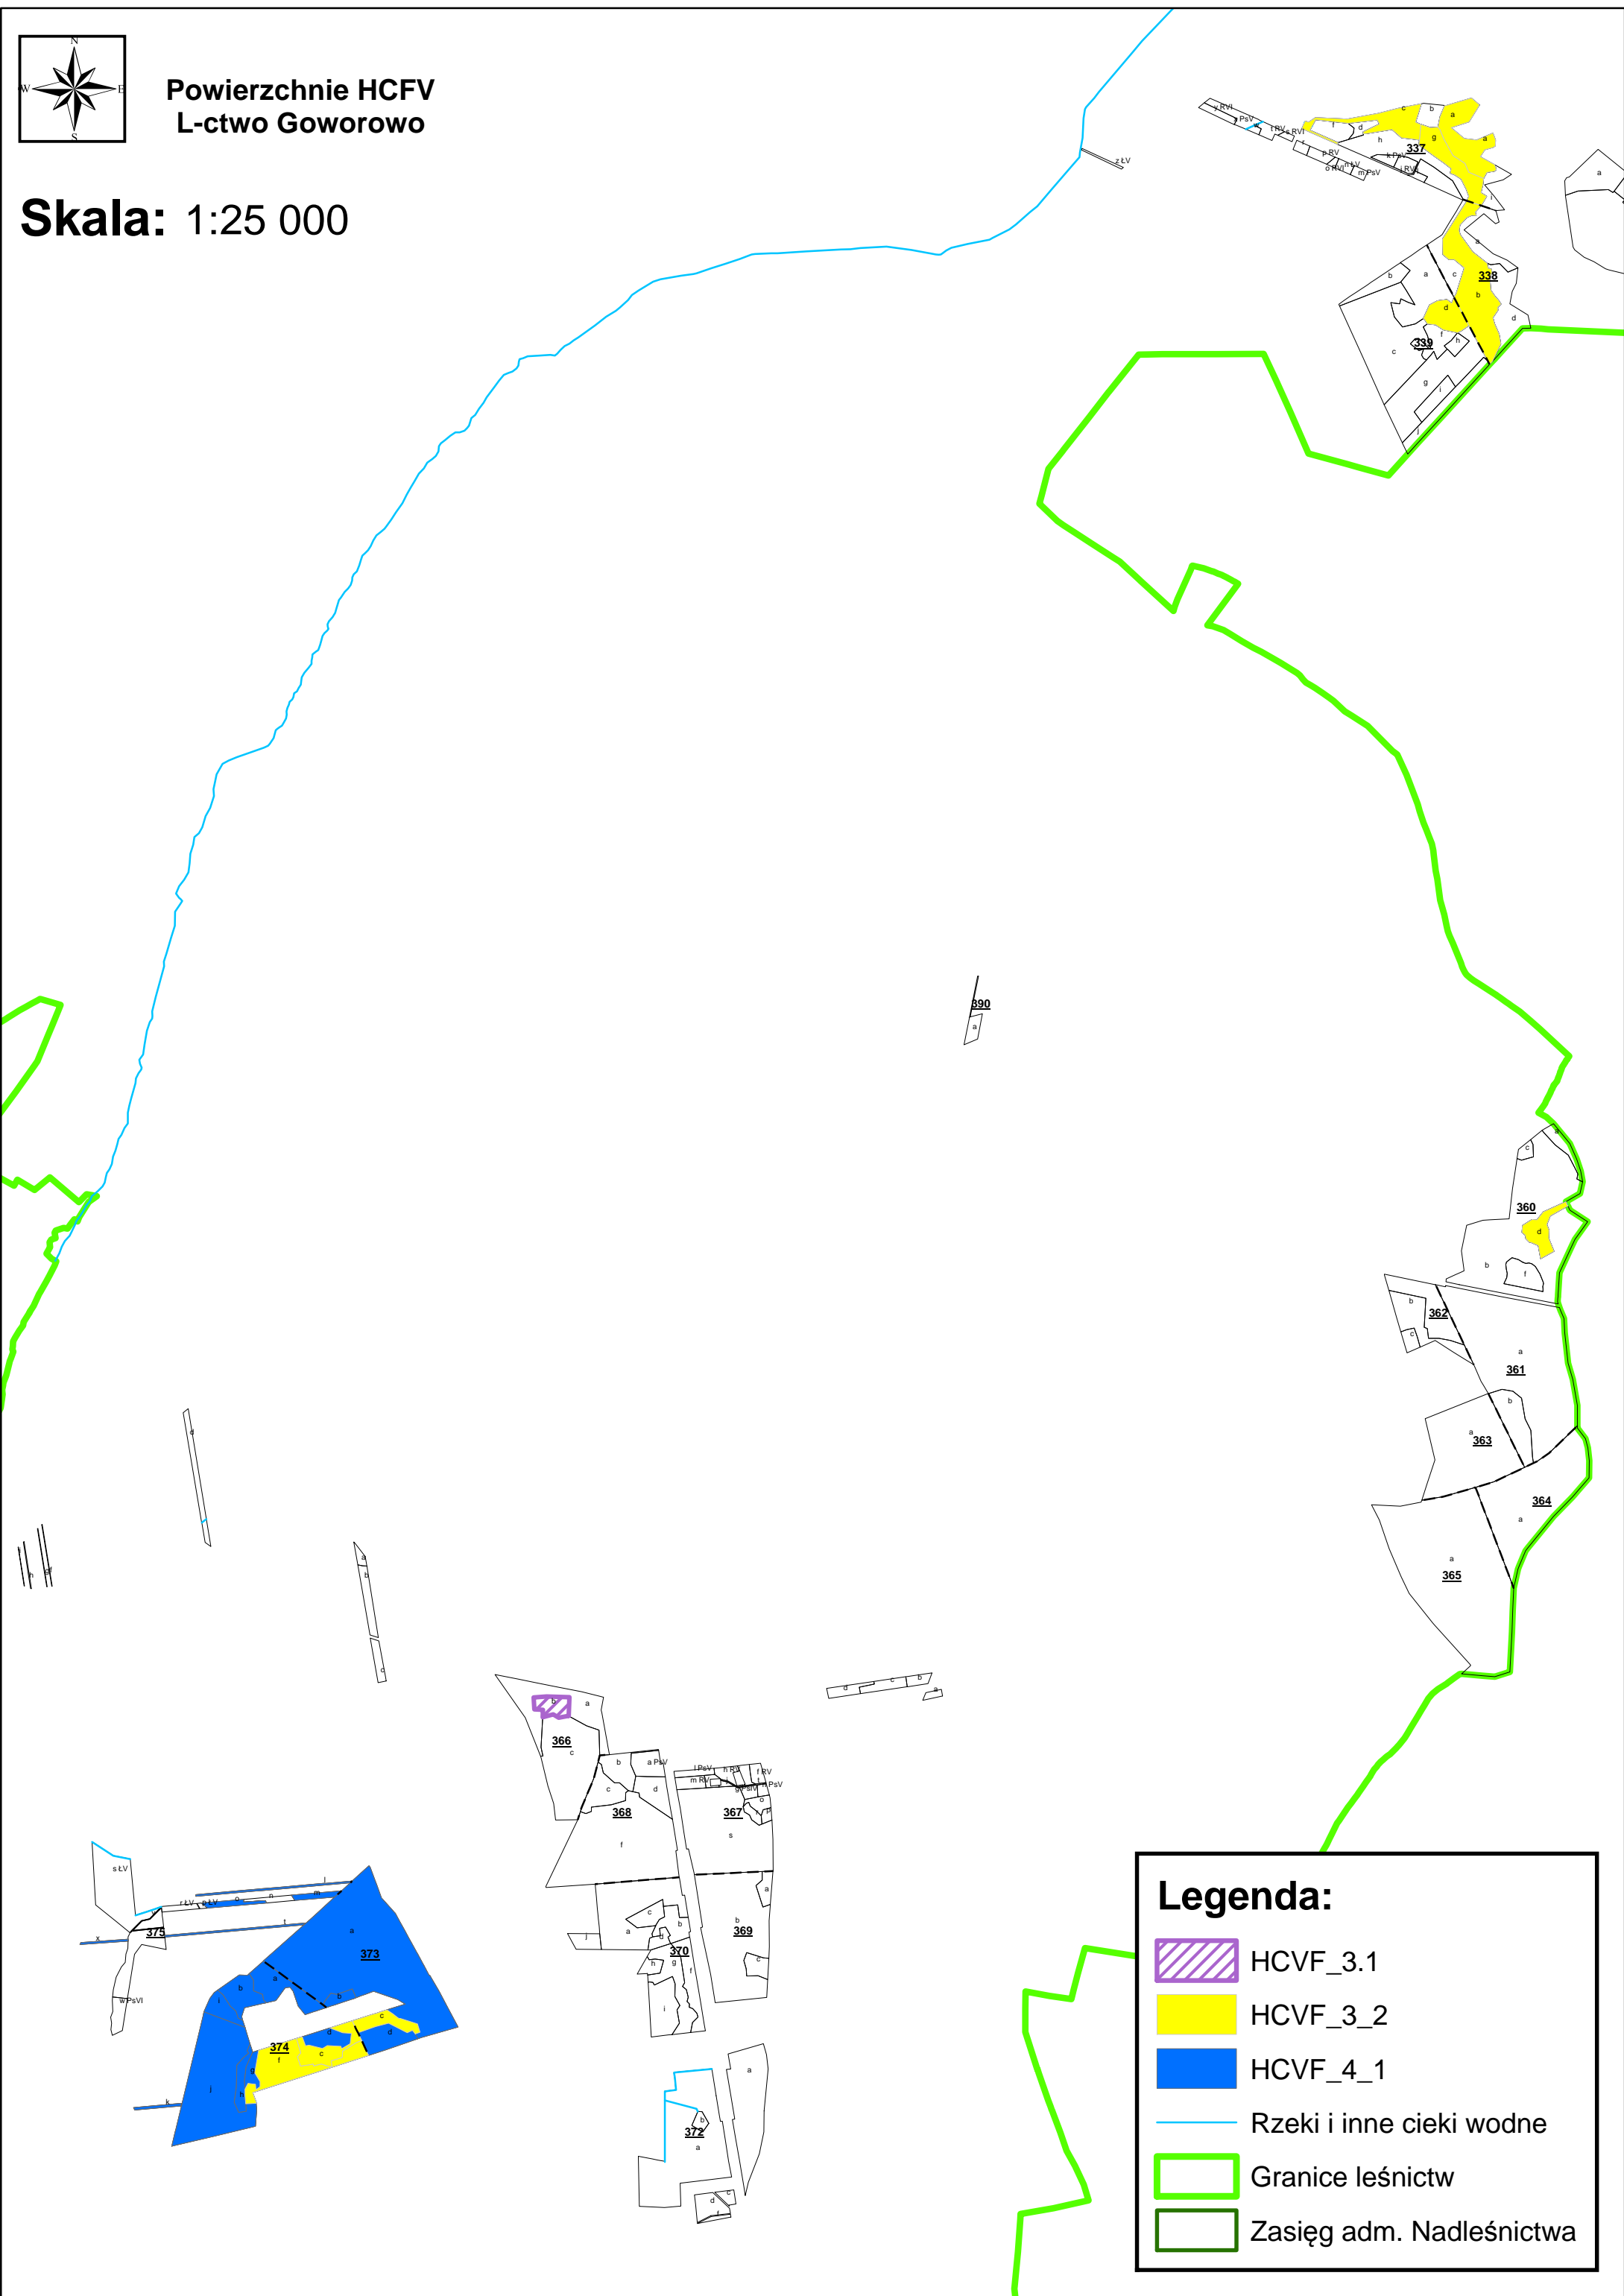

**Powierzchnie HCFV
L-ctwo Goworowo**

Skala: 1:25 000

Legenda:

-  HCFV_3.1
-  HCFV_3_2
-  HCFV_4_1
-  Rzeki i inne ciekii wodne
-  Granice leśnictw
-  Zasięg adm. Nadleśnictwa