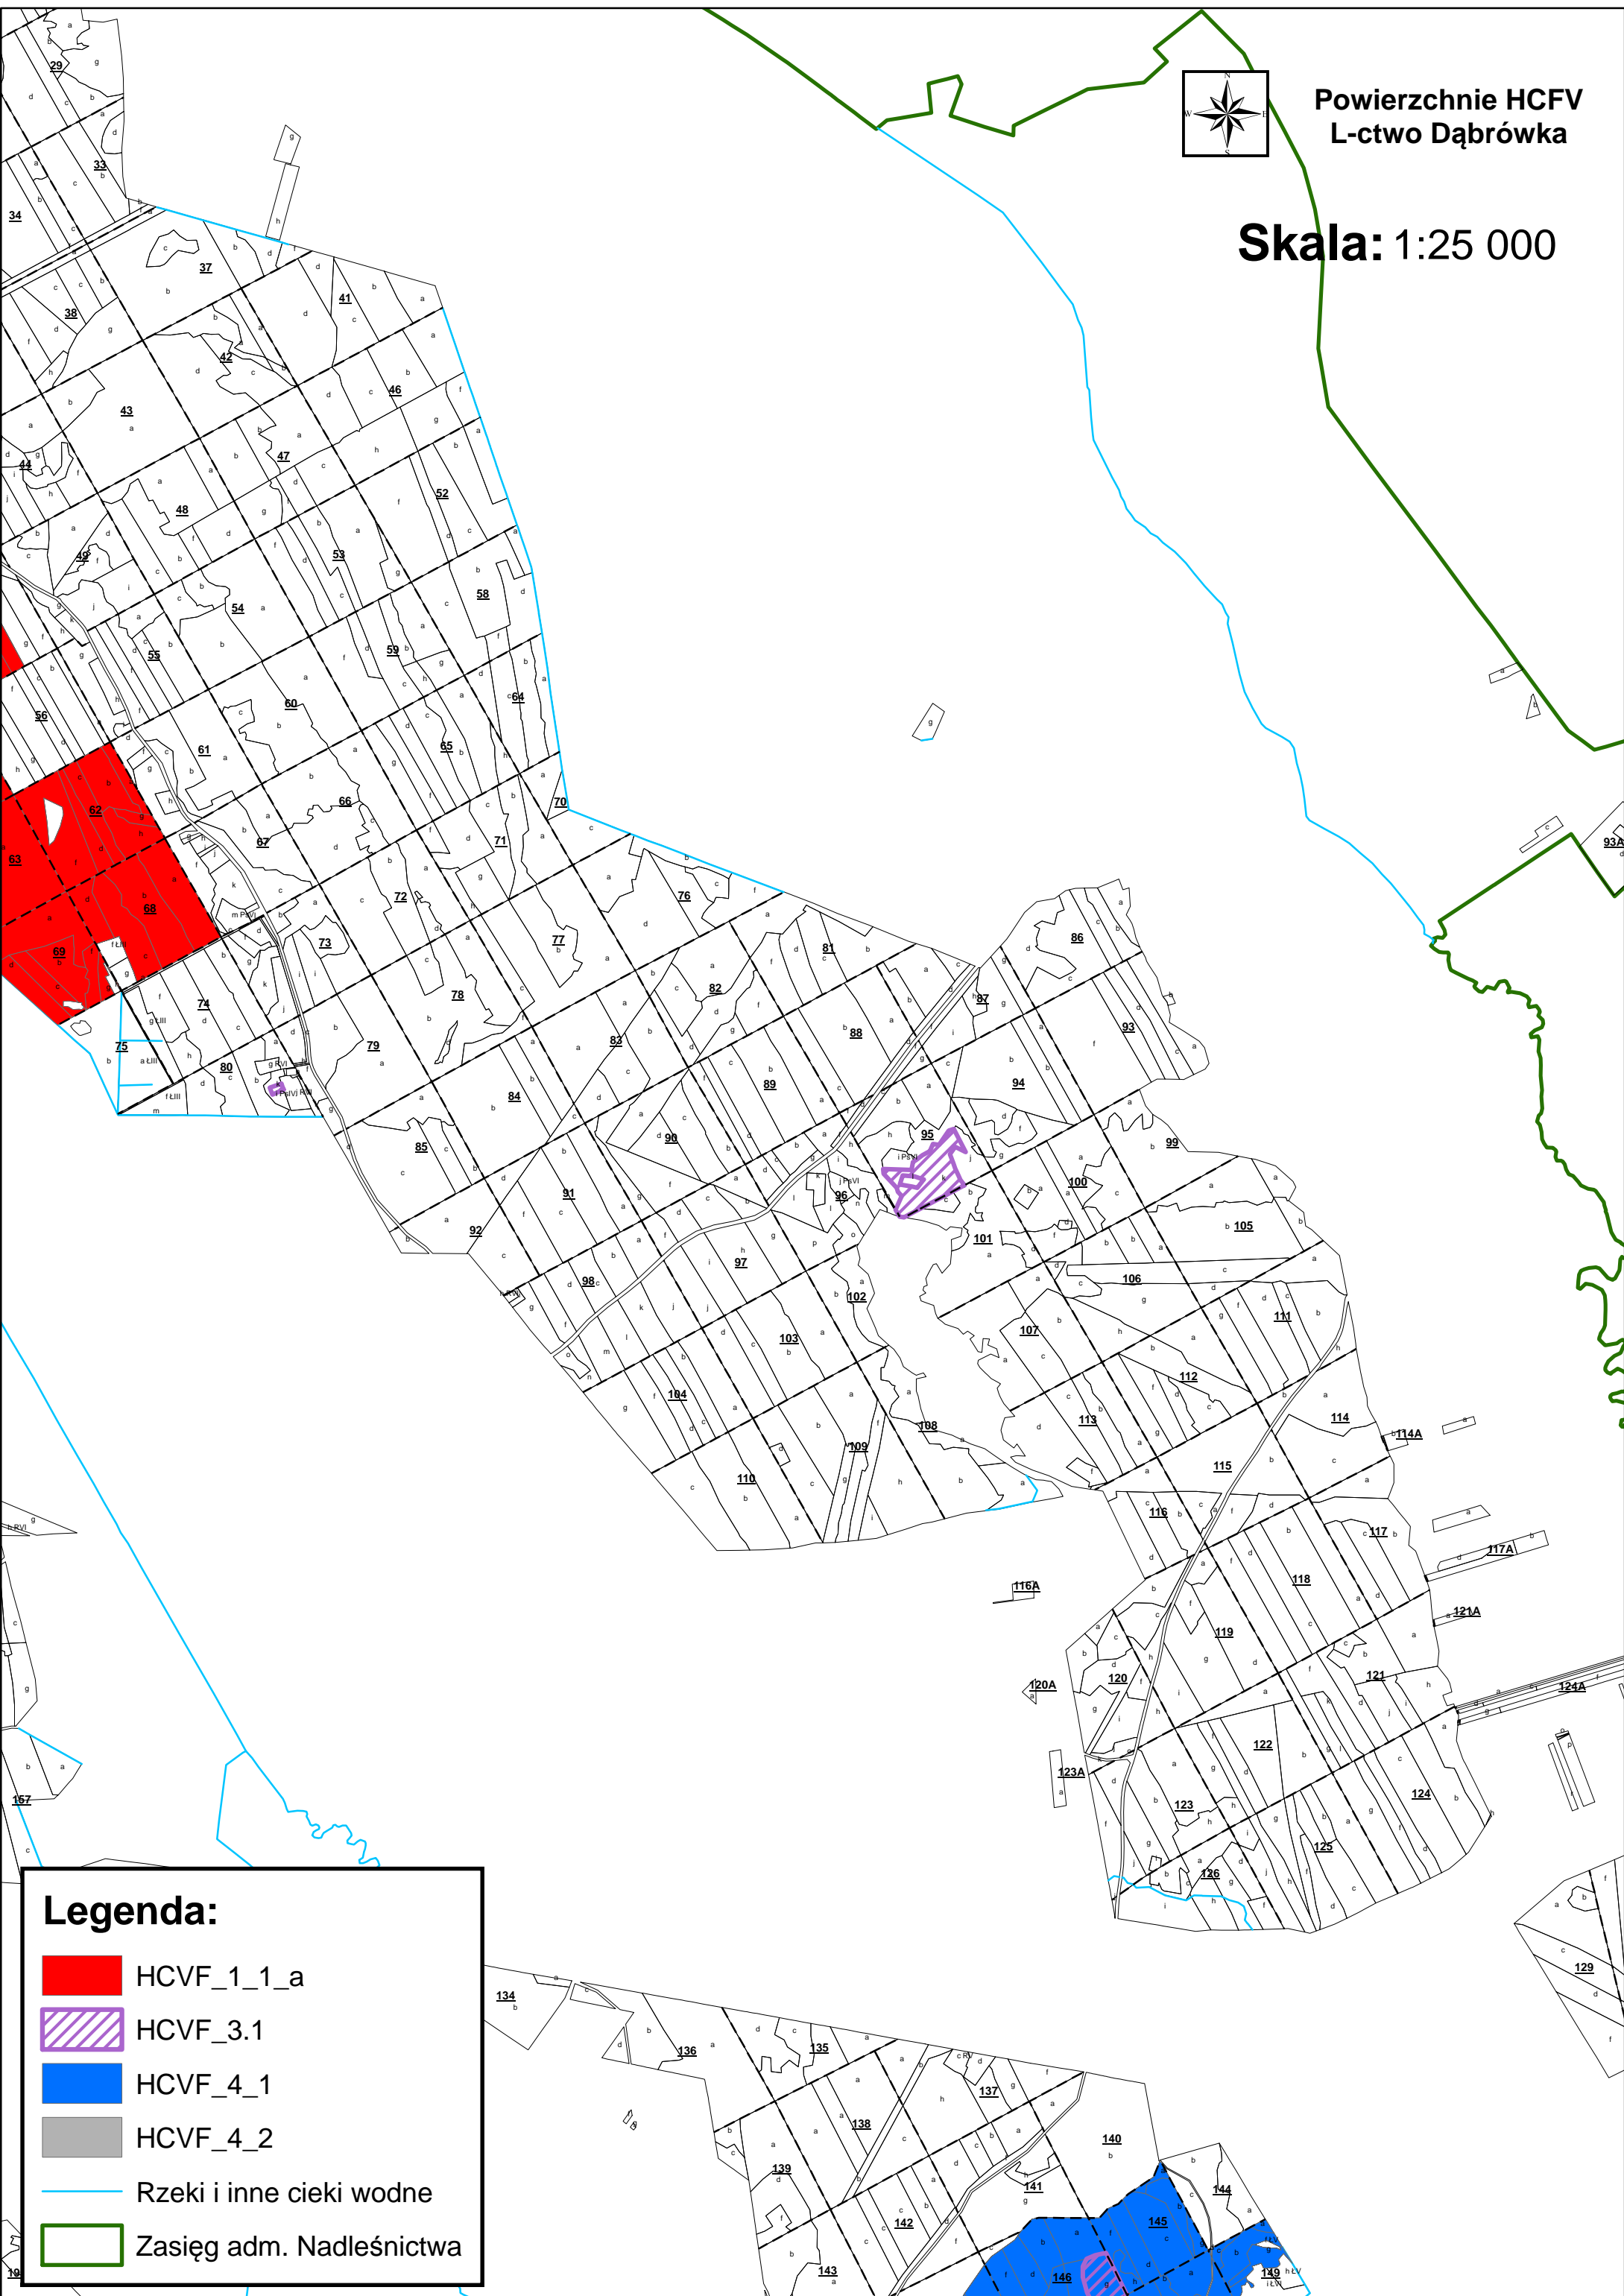

Powierzchnie HCFV  
L-ctwo Dąbrówka

Skala: 1:25 000

**Legenda:**

-  HCFV\_1\_1\_a
-  HCFV\_3.1
-  HCFV\_4\_1
-  HCFV\_4\_2
-  Rzeki i inne ciekii wodne
-  Zasięg adm. Nadleśnictwa