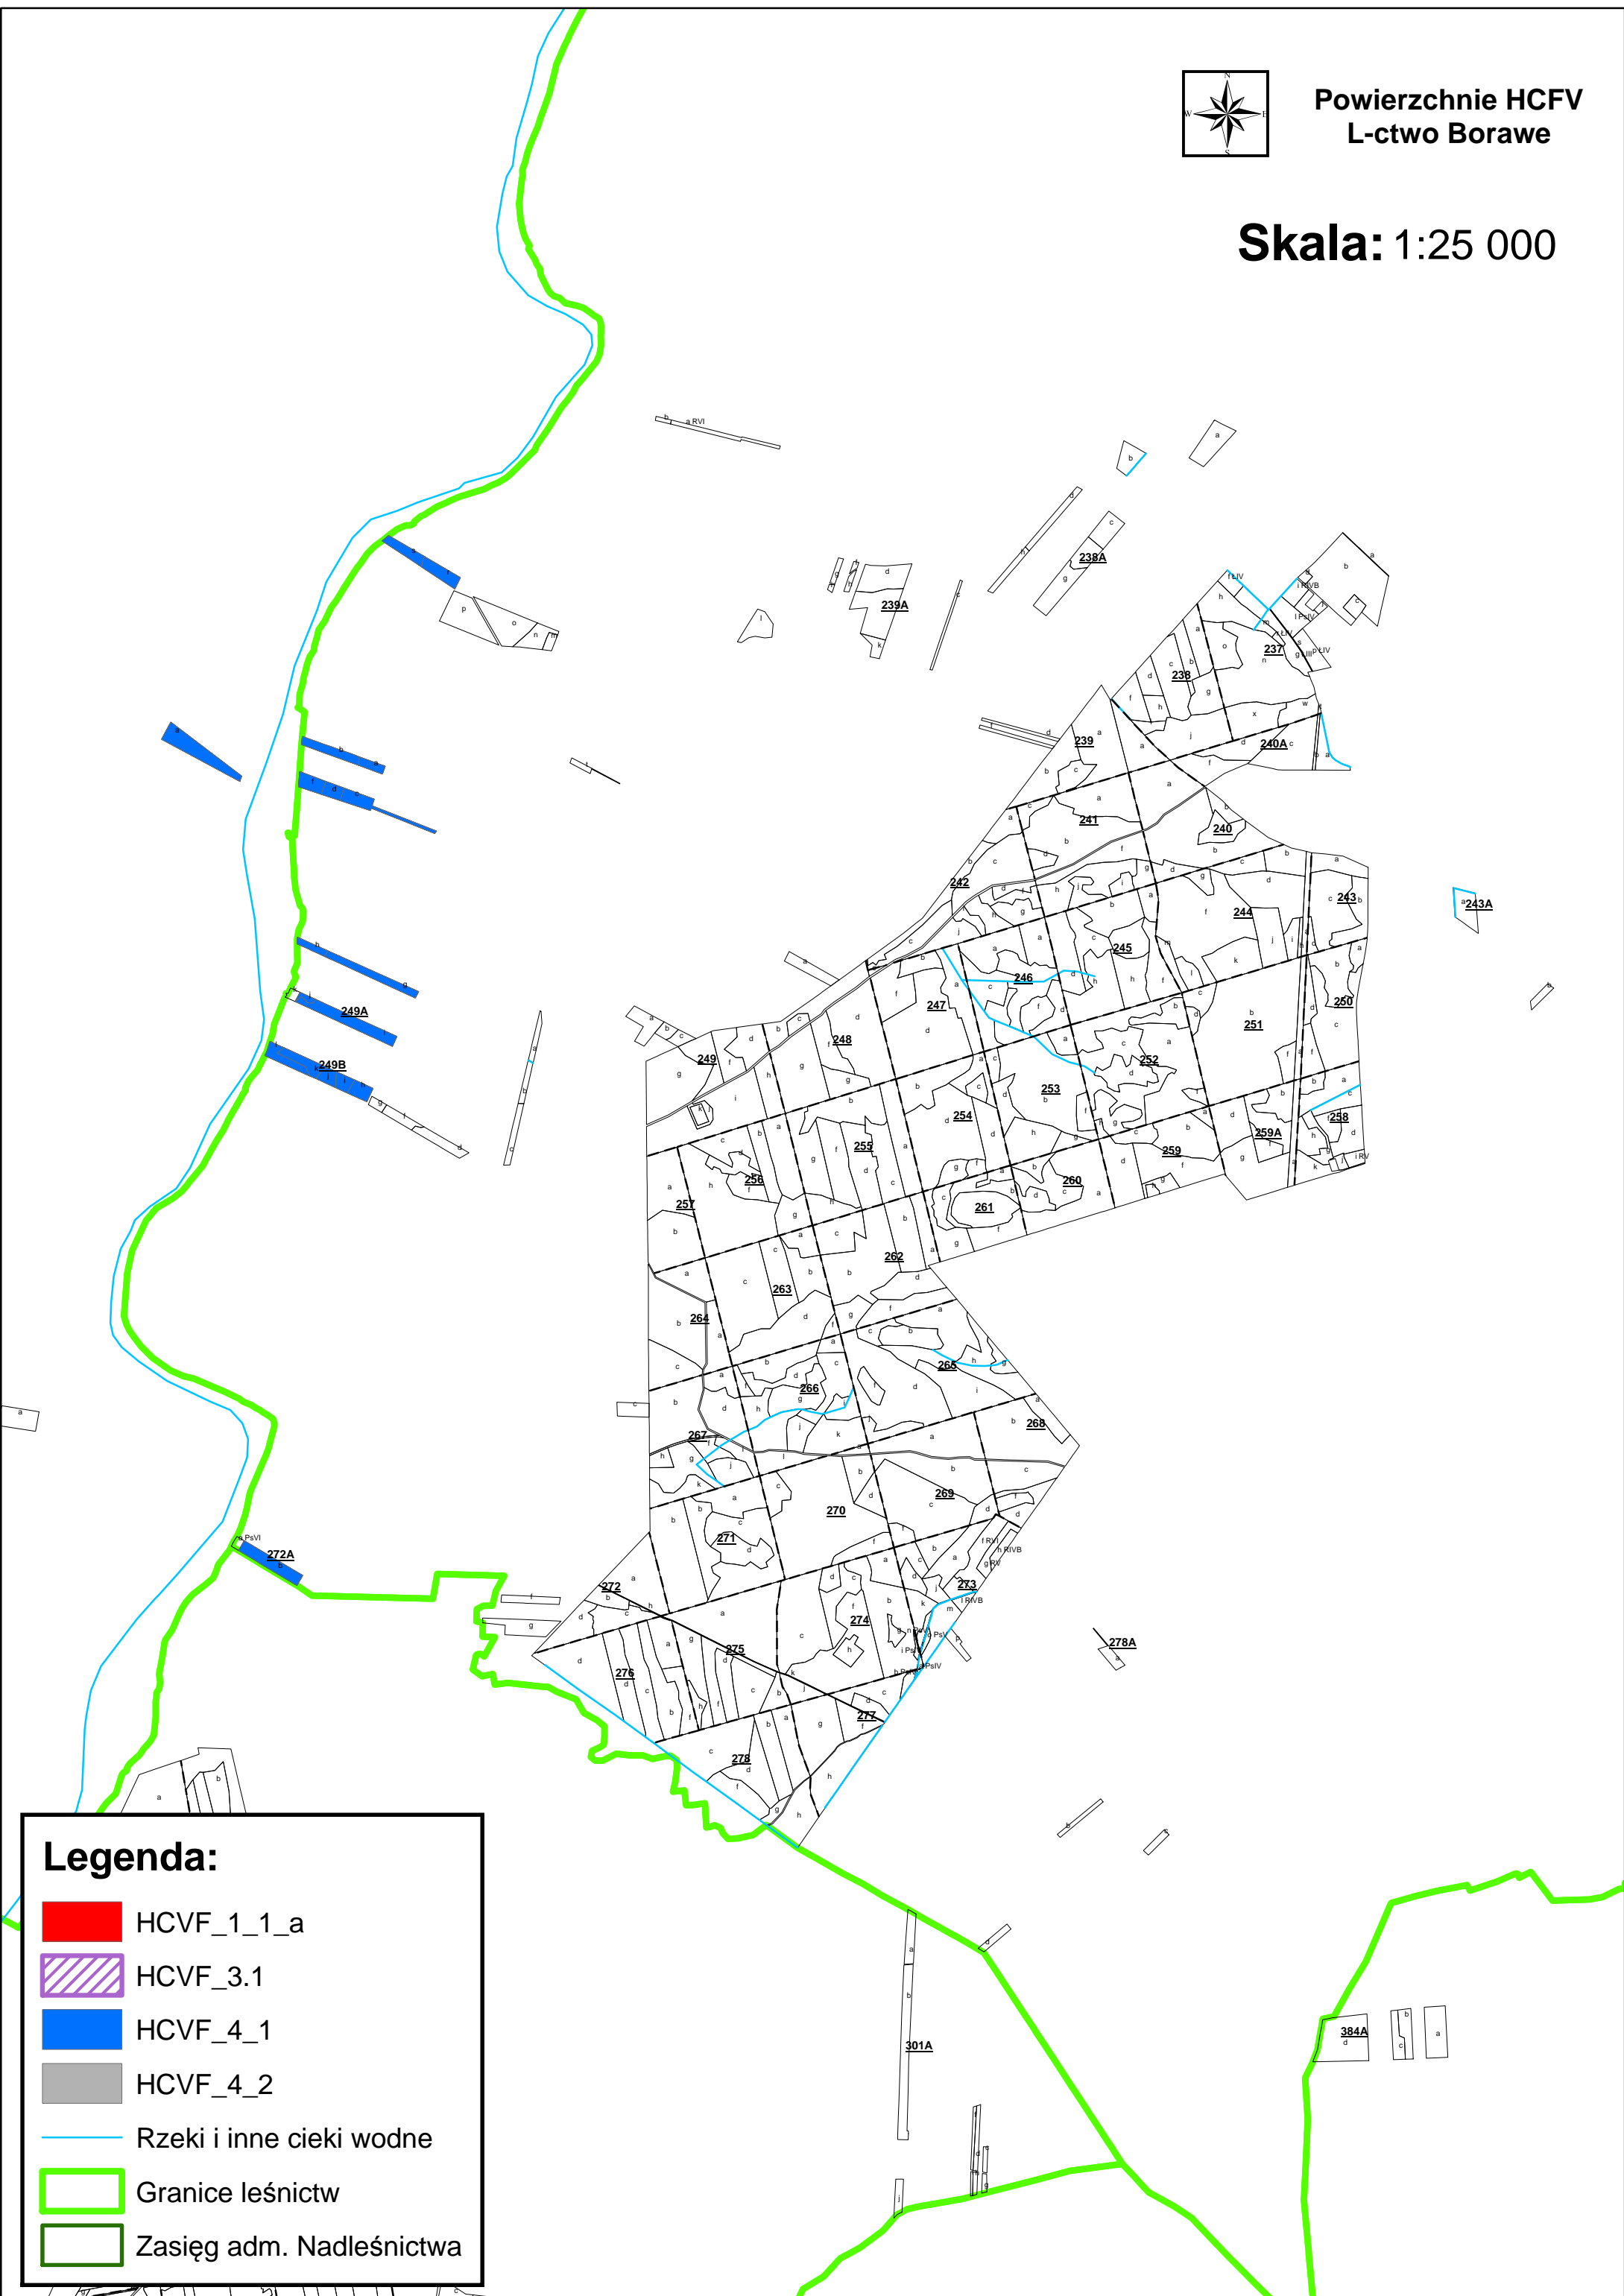

Powierzchnie HCFV
L-ctwo Borawe

Skala: 1:25 000

Legenda:

-  HCFV_1_1_a
-  HCFV_3.1
-  HCFV_4_1
-  HCFV_4_2
-  Rzeki i inne ciekii wodne
-  Granice leśnictw
-  Zasięg adm. Nadleśnictwa